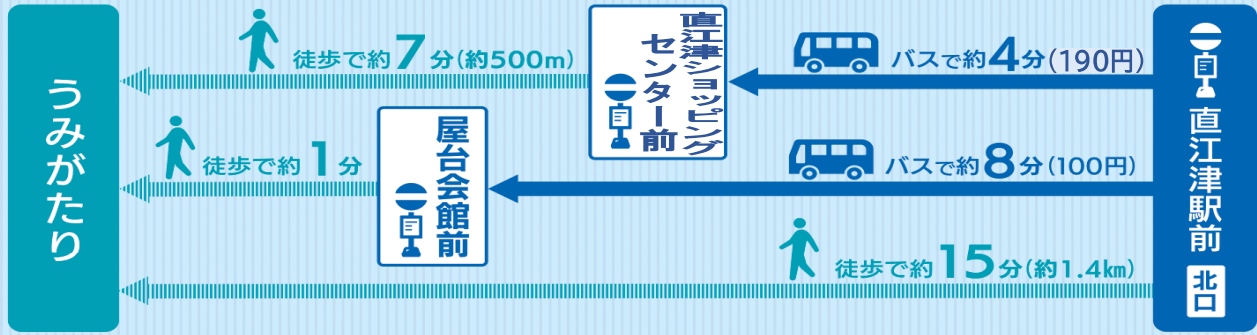

直江津駅北口から「うみがたり」へのアクセス