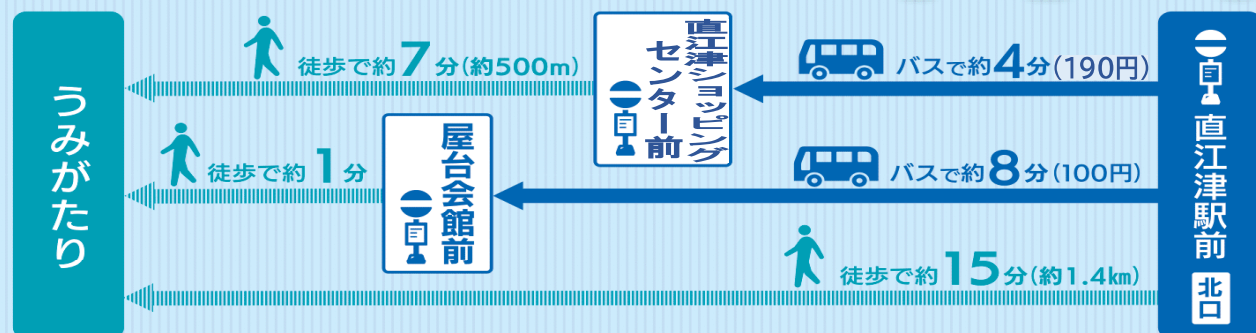

直江津駅前から「うみがたり」最寄バス停間のご案内

公共交通機関をご利用のお客様へ 路線バスのご案内

上越市立水族博物館
うみがたり
JOETSU AQUARIUM

All aboard!

直江津駅北口から「うみがたり」へのアクセス

周辺マップ

「うみがたり」へは直江津駅からバスがとっても便利!

路線バスの乗り方案内