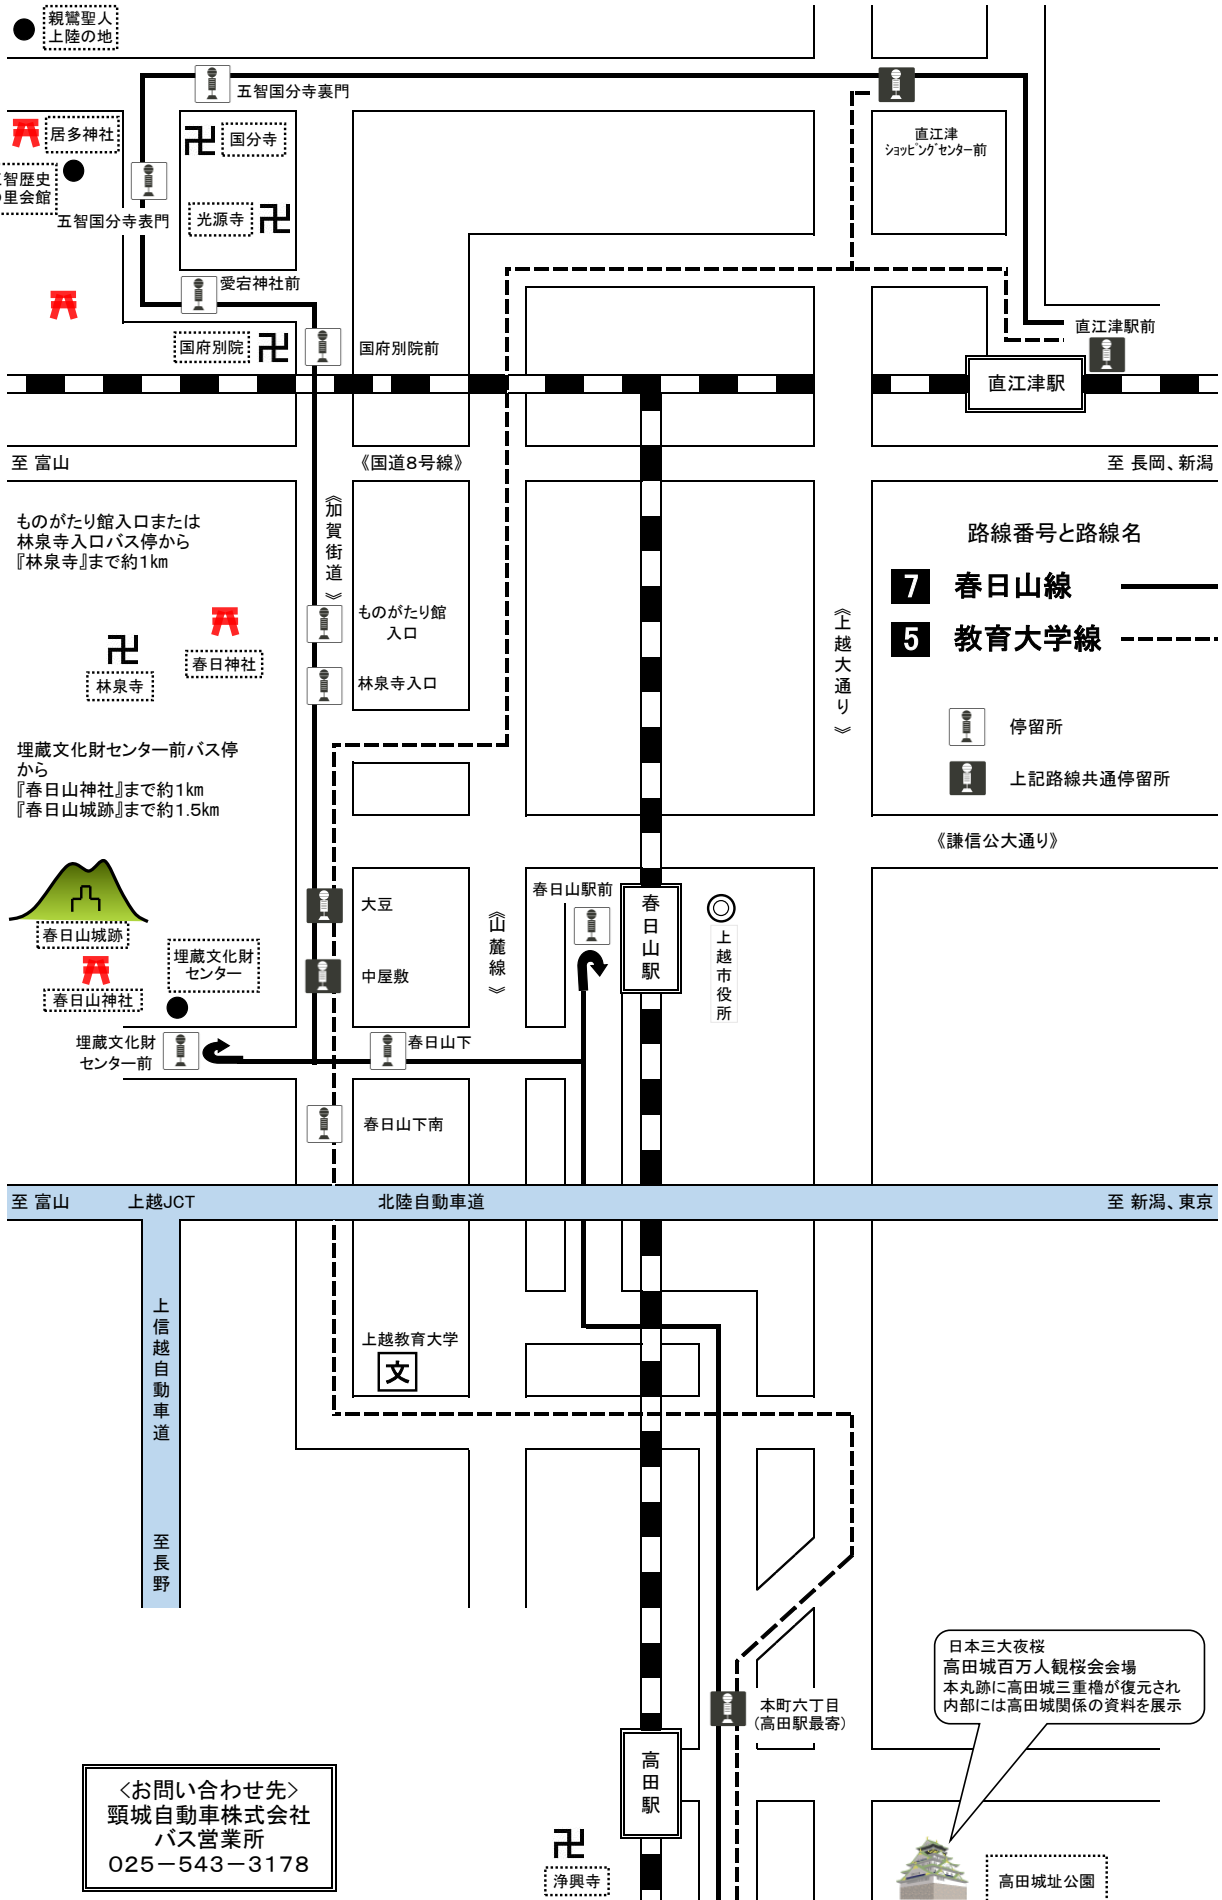

春日山・五智周辺マップ バス路線・停留所案内図

日本海

路線番号と路線名

7 春日山線 ————

5 教育大学線 - - - - -

停留所

上記路線共通停留所

〈お問い合わせ先〉
頸城自動車株式会社
バス営業所
025-543-3178