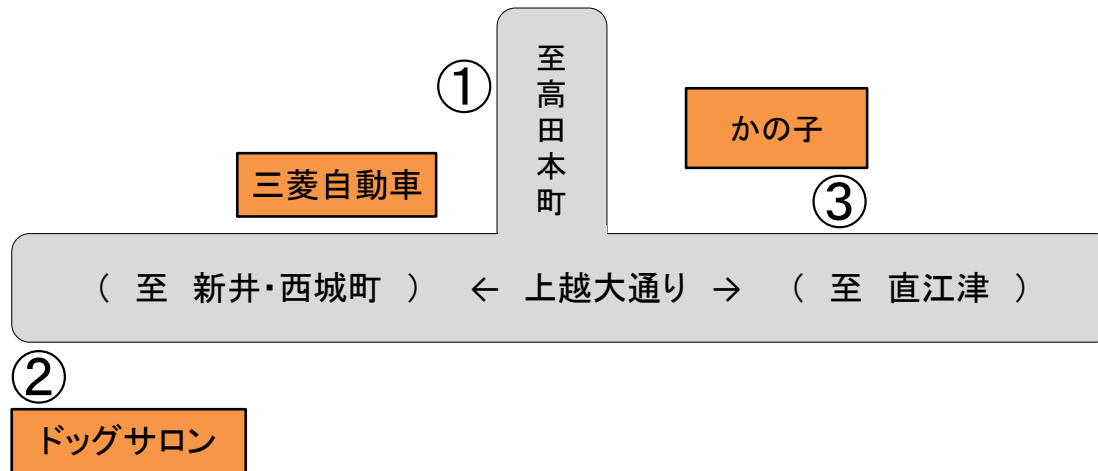

「栄町入口」バスのりば

- ①＝高田本町、南本町～上越妙高駅、中央病院・上越モール 方面行
- ②＝西城町～中央病院 方面行
- ③＝各線共通停留所
上越市役所、労災病院、直江津港、福橋東、鶉の浜、教育大学 方面行