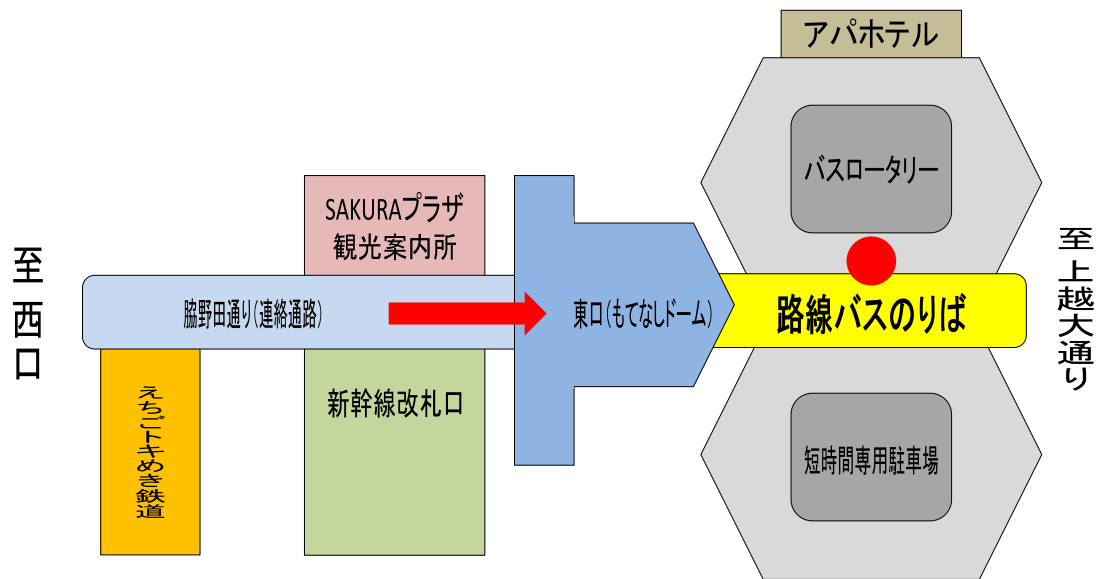

「上越妙高駅」バスのりば

- = 各線共通停留所 (注1.①～③⑥は各線の路線番号)(注2.各線の詳細は路線図・時刻表参照)
- ① = 新井～上越妙高駅～高田駅～上越地域振興局～中央病院・上越モール 方面行
上越妙高駅～高田駅～上越市役所～直江津駅～直江津港～鶴の浜 方面行
- ② = 上越妙高駅～西城町～上越市役所～直江津駅～直江津港・福橋東 方面行
- ④ = 佐渡汽船ターミナル(直通) 行
- ③⑥ = 上越妙高駅～関根学園～教育大学東～直江津駅 方面行