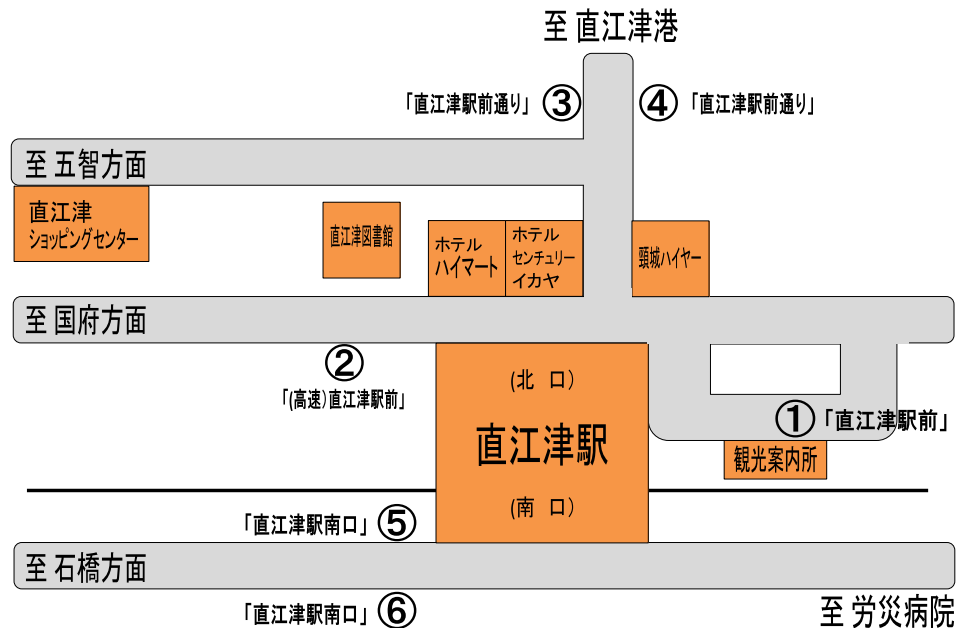

# 「直江津駅」付近バスのりば

①＝各線共通停留所 (注.各線の詳細は路線図・時刻表参照)  
 鶺の浜、直江津港、福橋東、労災病院、佐内、浦川原、  
 海洋センター、マルケーバスセンター、上越市役所、高田駅、  
 上越妙高駅、教育大学、春日山、中央病院・上越モール、上越病院、  
 医療センター病院、リージョンプラザ、くわどり湯ったり村 方面行

②＝高速バス専用のりば 新潟駅、池袋・新宿 行

③＝鶺の浜、直江津港、福橋東、労災病院 方面行  
 ④＝上越妙高駅、高田駅、上越市役所、中央病院 方面行

⑤＝労災病院、佐内 方面行

⑥＝名立(コミュニティプラザ)、能生、  
 屋台会館(うみがたり最寄り)～直江津駅 方面行