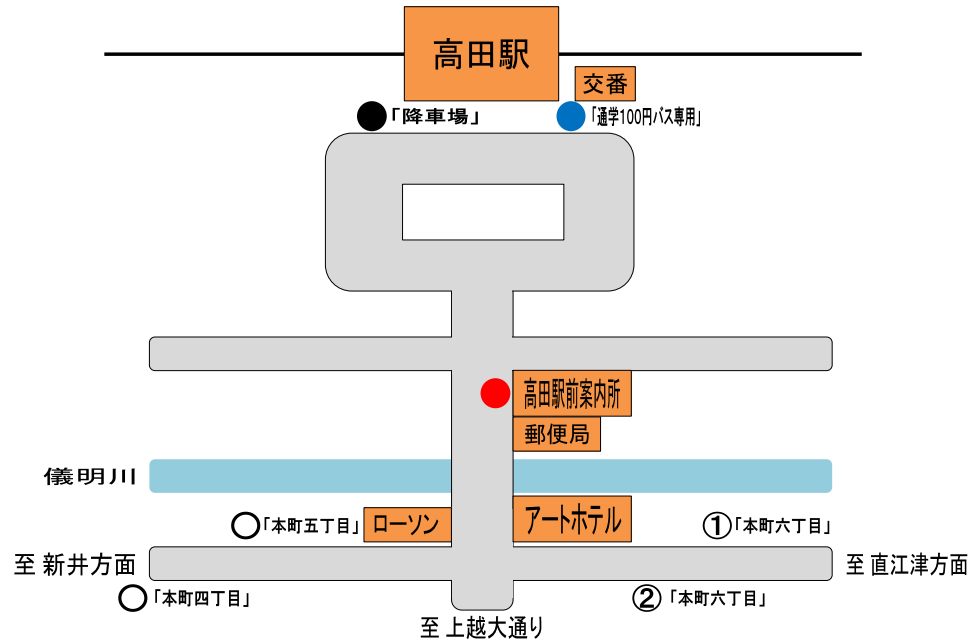

# 「高田駅」付近バスのりば

● = 各線共通停留所 (注:各線の詳細は路線図・時刻表参照)  
 新潟駅、池袋・新宿 行  
 上越市役所、労災病院、直江津港、鶴の浜、  
 新井、南本町、上越妙高駅、青田、板倉区、清里区、牧区、  
 稲田、三和区、浦川原区、くびき駅、  
 富岡、中央病院・上越モール 方面行

● = 通学100円バス専用のりば

- ① = 上越市役所、労災病院、直江津港、鶴の浜、正善寺、  
 教育大学、春日山・佐内 方面行
- ② = 高田駅、南本町、上越妙高駅、中央病院・上越モール、  
 大手町十字路 方面行