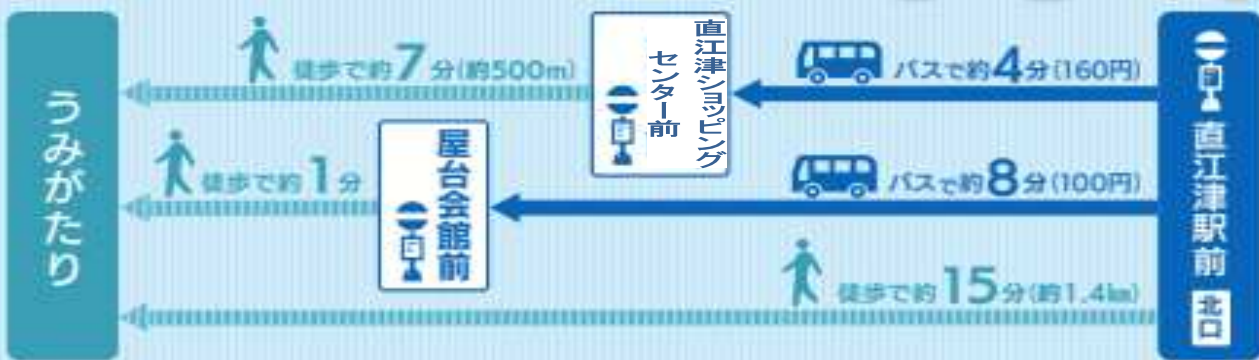

直江津駅北口から「うみがたり」へのアクセス