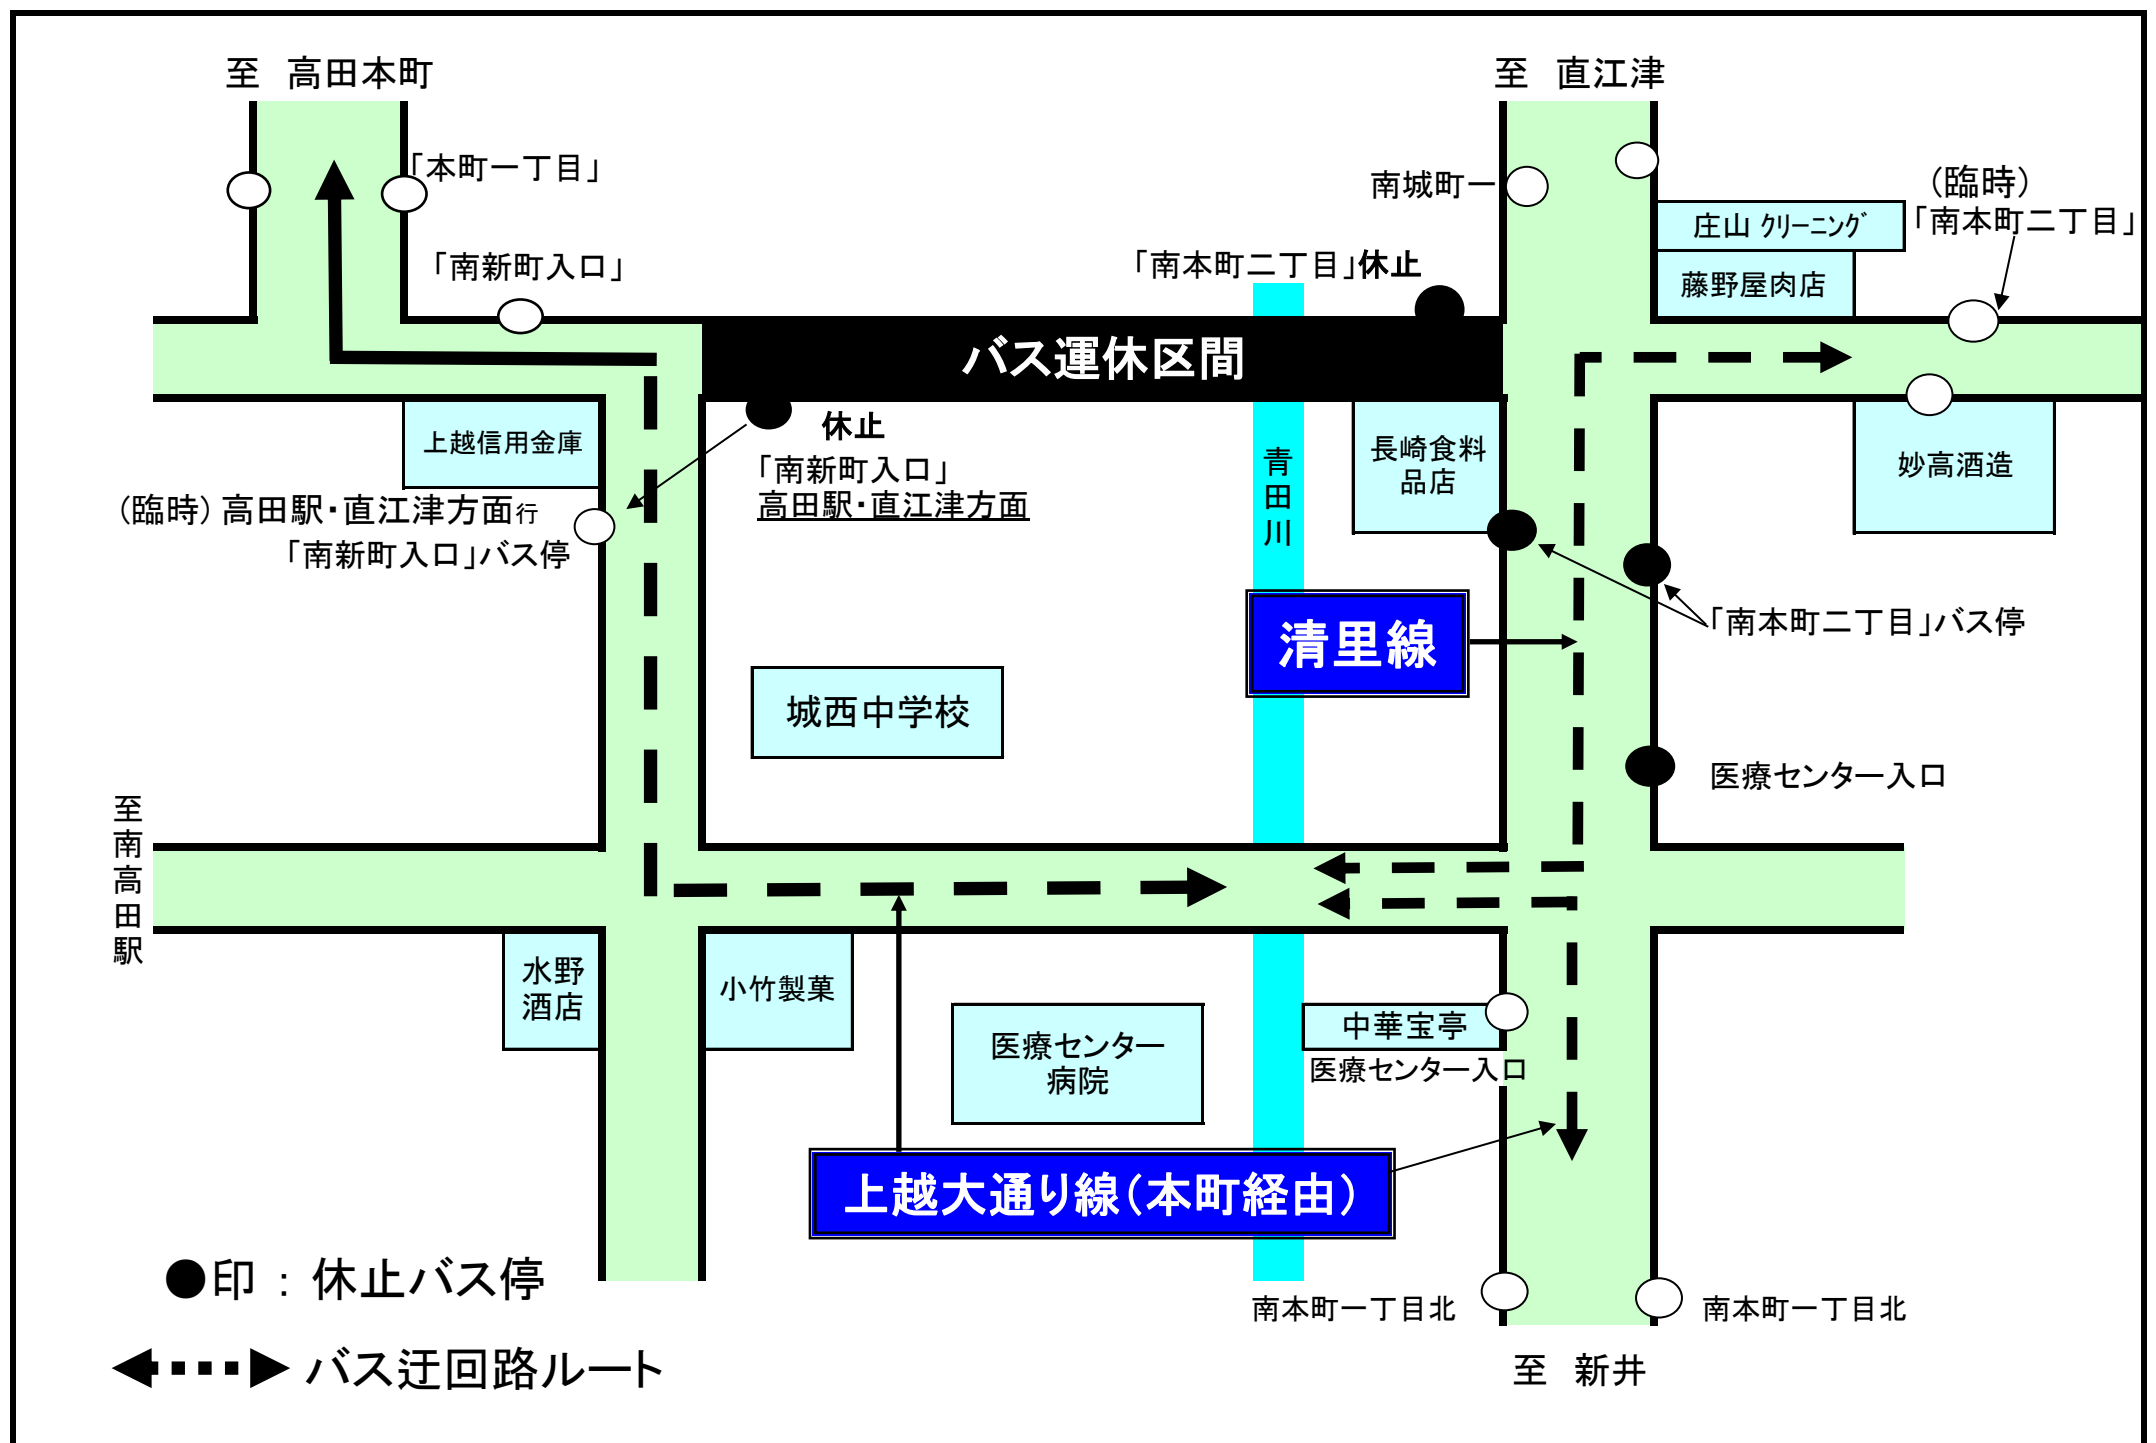

# 上越大通り(本町)線 (南新町地内イベントによる) バス迂回運行のお知らせ

「南本町3 雁木通り・仮装大会」開催による交通規制に伴い、  
下記のとおりバスは迂回運行致します。

記

## 1. 迂回期間

令和 5年 9月24日(日) 始発~17時まで

## 2. 迂回路線 : 上越大通り(本町)線、清里線

- ◆休止バス停: ・「南新町入口」(高田駅・直江津方面行き)・・・臨時バス停をご利用ください。
- ・「南本町二丁目」(直江津・新井方面・清里区方面行き)
- ・「医療センター入口」(新井方面行き)

## 3. 迂回運行のコース 下図のとおり

お問い合わせ・・・頸城自動車(株) TEL025-543-3178  
くびき野バス(株) TEL025-525-2771