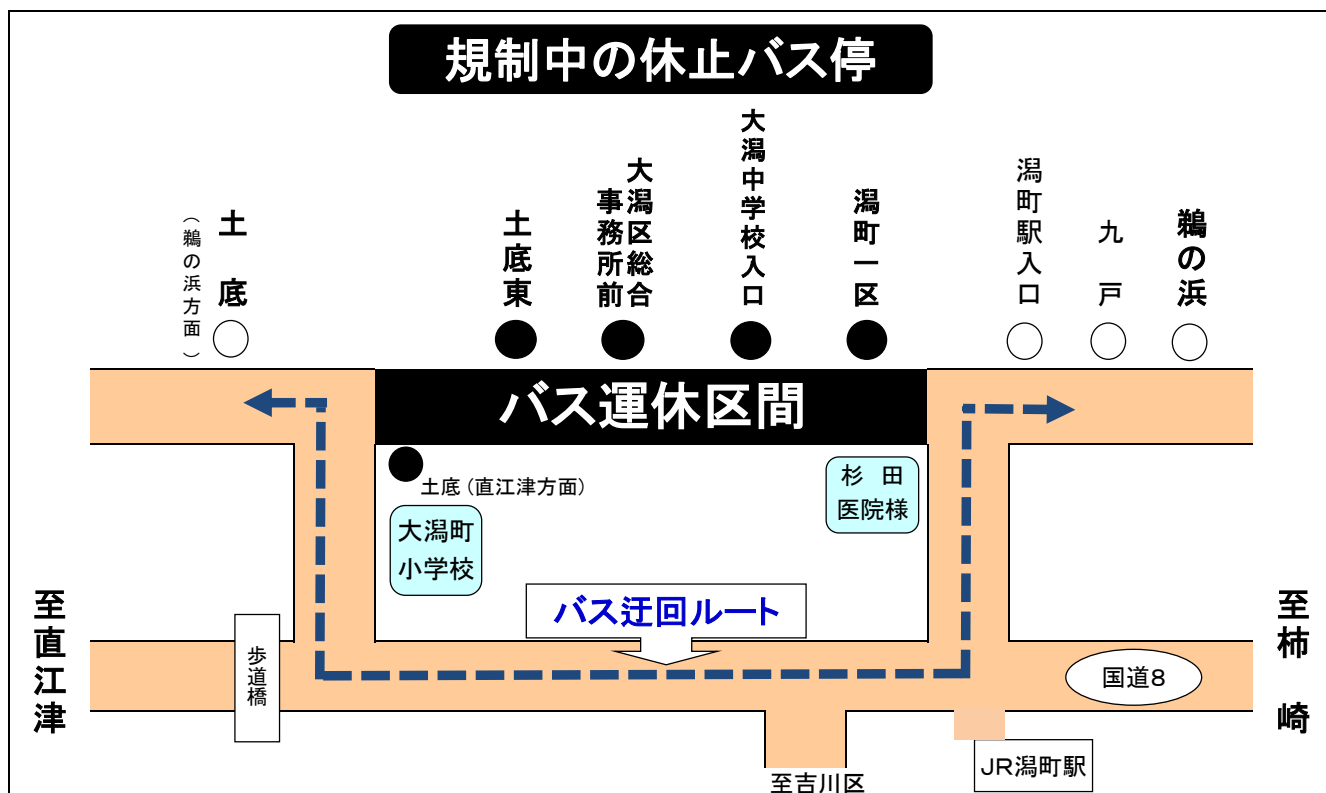

「大潟かっぱ祭り」に伴う

浜線 バス迂回運行のお知らせ

大変ご不便をおかけ致します。「大潟かっぱ祭り」交通規制のため、下記の期間、バスは迂回運行致します。

記

1. 規制内容

規制日	規制時間
6月4日(日)	17.00 ~ 19.00

2. 規制に係る便(下記の便は迂回運行します)

鵜の浜方面行	直江津・高田方面行
上越妙高駅前 16:15発 鵜の浜行	鵜の浜 17:45発 上越妙高駅前行
// 17:25発 鵜の浜行	
// 18:10発 鵜の浜行	

※悪天候によりイベントが中止になった場合は、通常ルートで運行します。

- ・規制中は、下記図の●印バス停が休止となります。
- ・臨時バス停は設置しません。

3. バス迂回運行ルート(バス運休区間では、ご乗降できませんので、ご注意ください)

お問い合わせ先...頸城自動車(株) バス営業所 (電話)025-543-3178