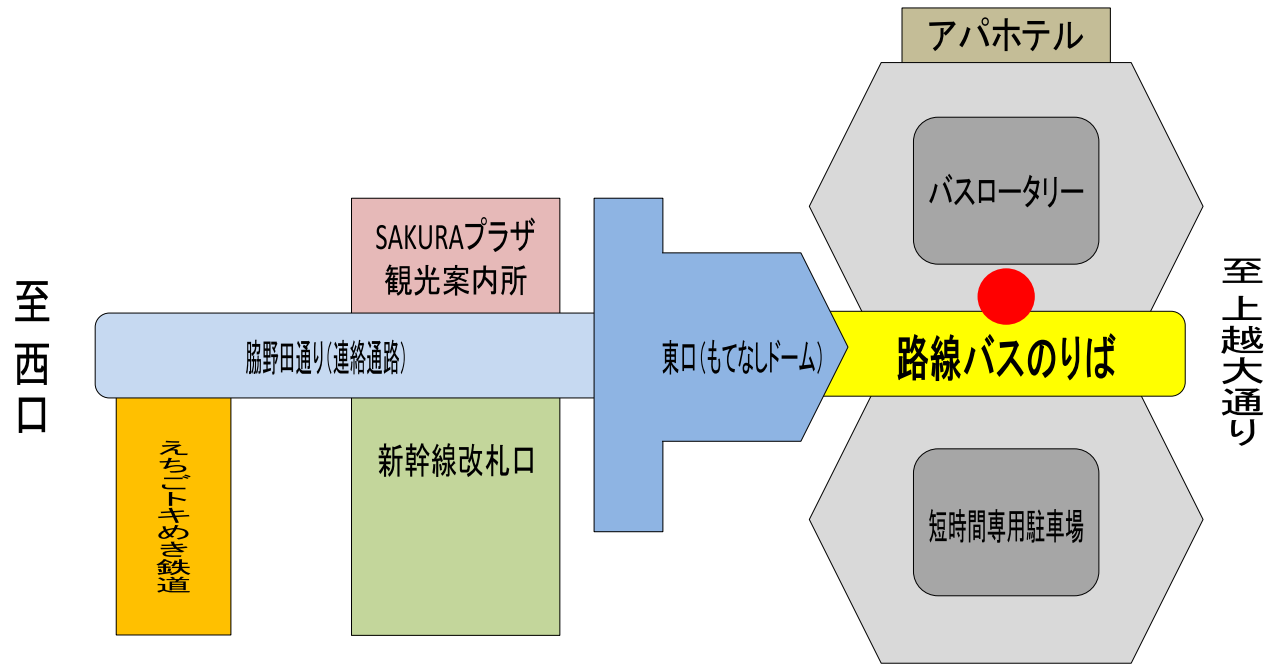

「上越妙高駅」バスのりば

1. = 各線共通停留所 (注1.①～③⑥は各線の路線番号)(注2.各線の詳細は路線図・時刻表参照)
- ① = 新井～上越妙高駅～高田駅～上越地域振興局～中央病院・上越モール 方面行
  上越妙高駅～高田駅～上越市役所～直江津駅～直江津港～鶉の浜 方面行
- ② = 上越妙高駅～西城町～上越市役所～直江津駅～直江津港・福橋東 方面行
- ④ = 佐渡汽船ターミナル(直通) 行
- ③⑥ = 上越妙高駅～関根学園～教育大学東～直江津駅 方面行