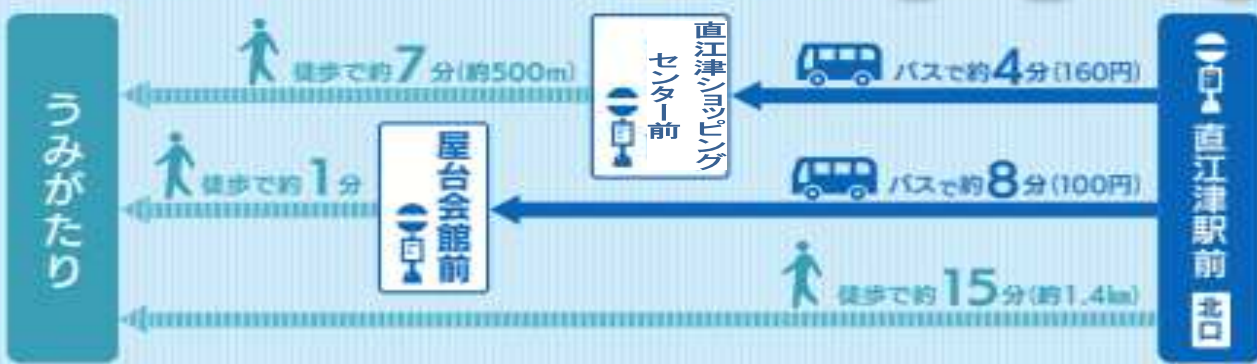

直江津駅前から「うみがたり」乗客バス停間のご案内

公共交通機関をご利用のお客様へ 路線バスのご案内

上越市立水族博物館
うみがたり
JOETSU AQUARIUM

! All aboard! /

直江津駅北口から「うみがたり」へのアクセス

「うみがたり」へは直江津駅からバスがとっても便利!

周辺マップ

路線バスの乗り方案内