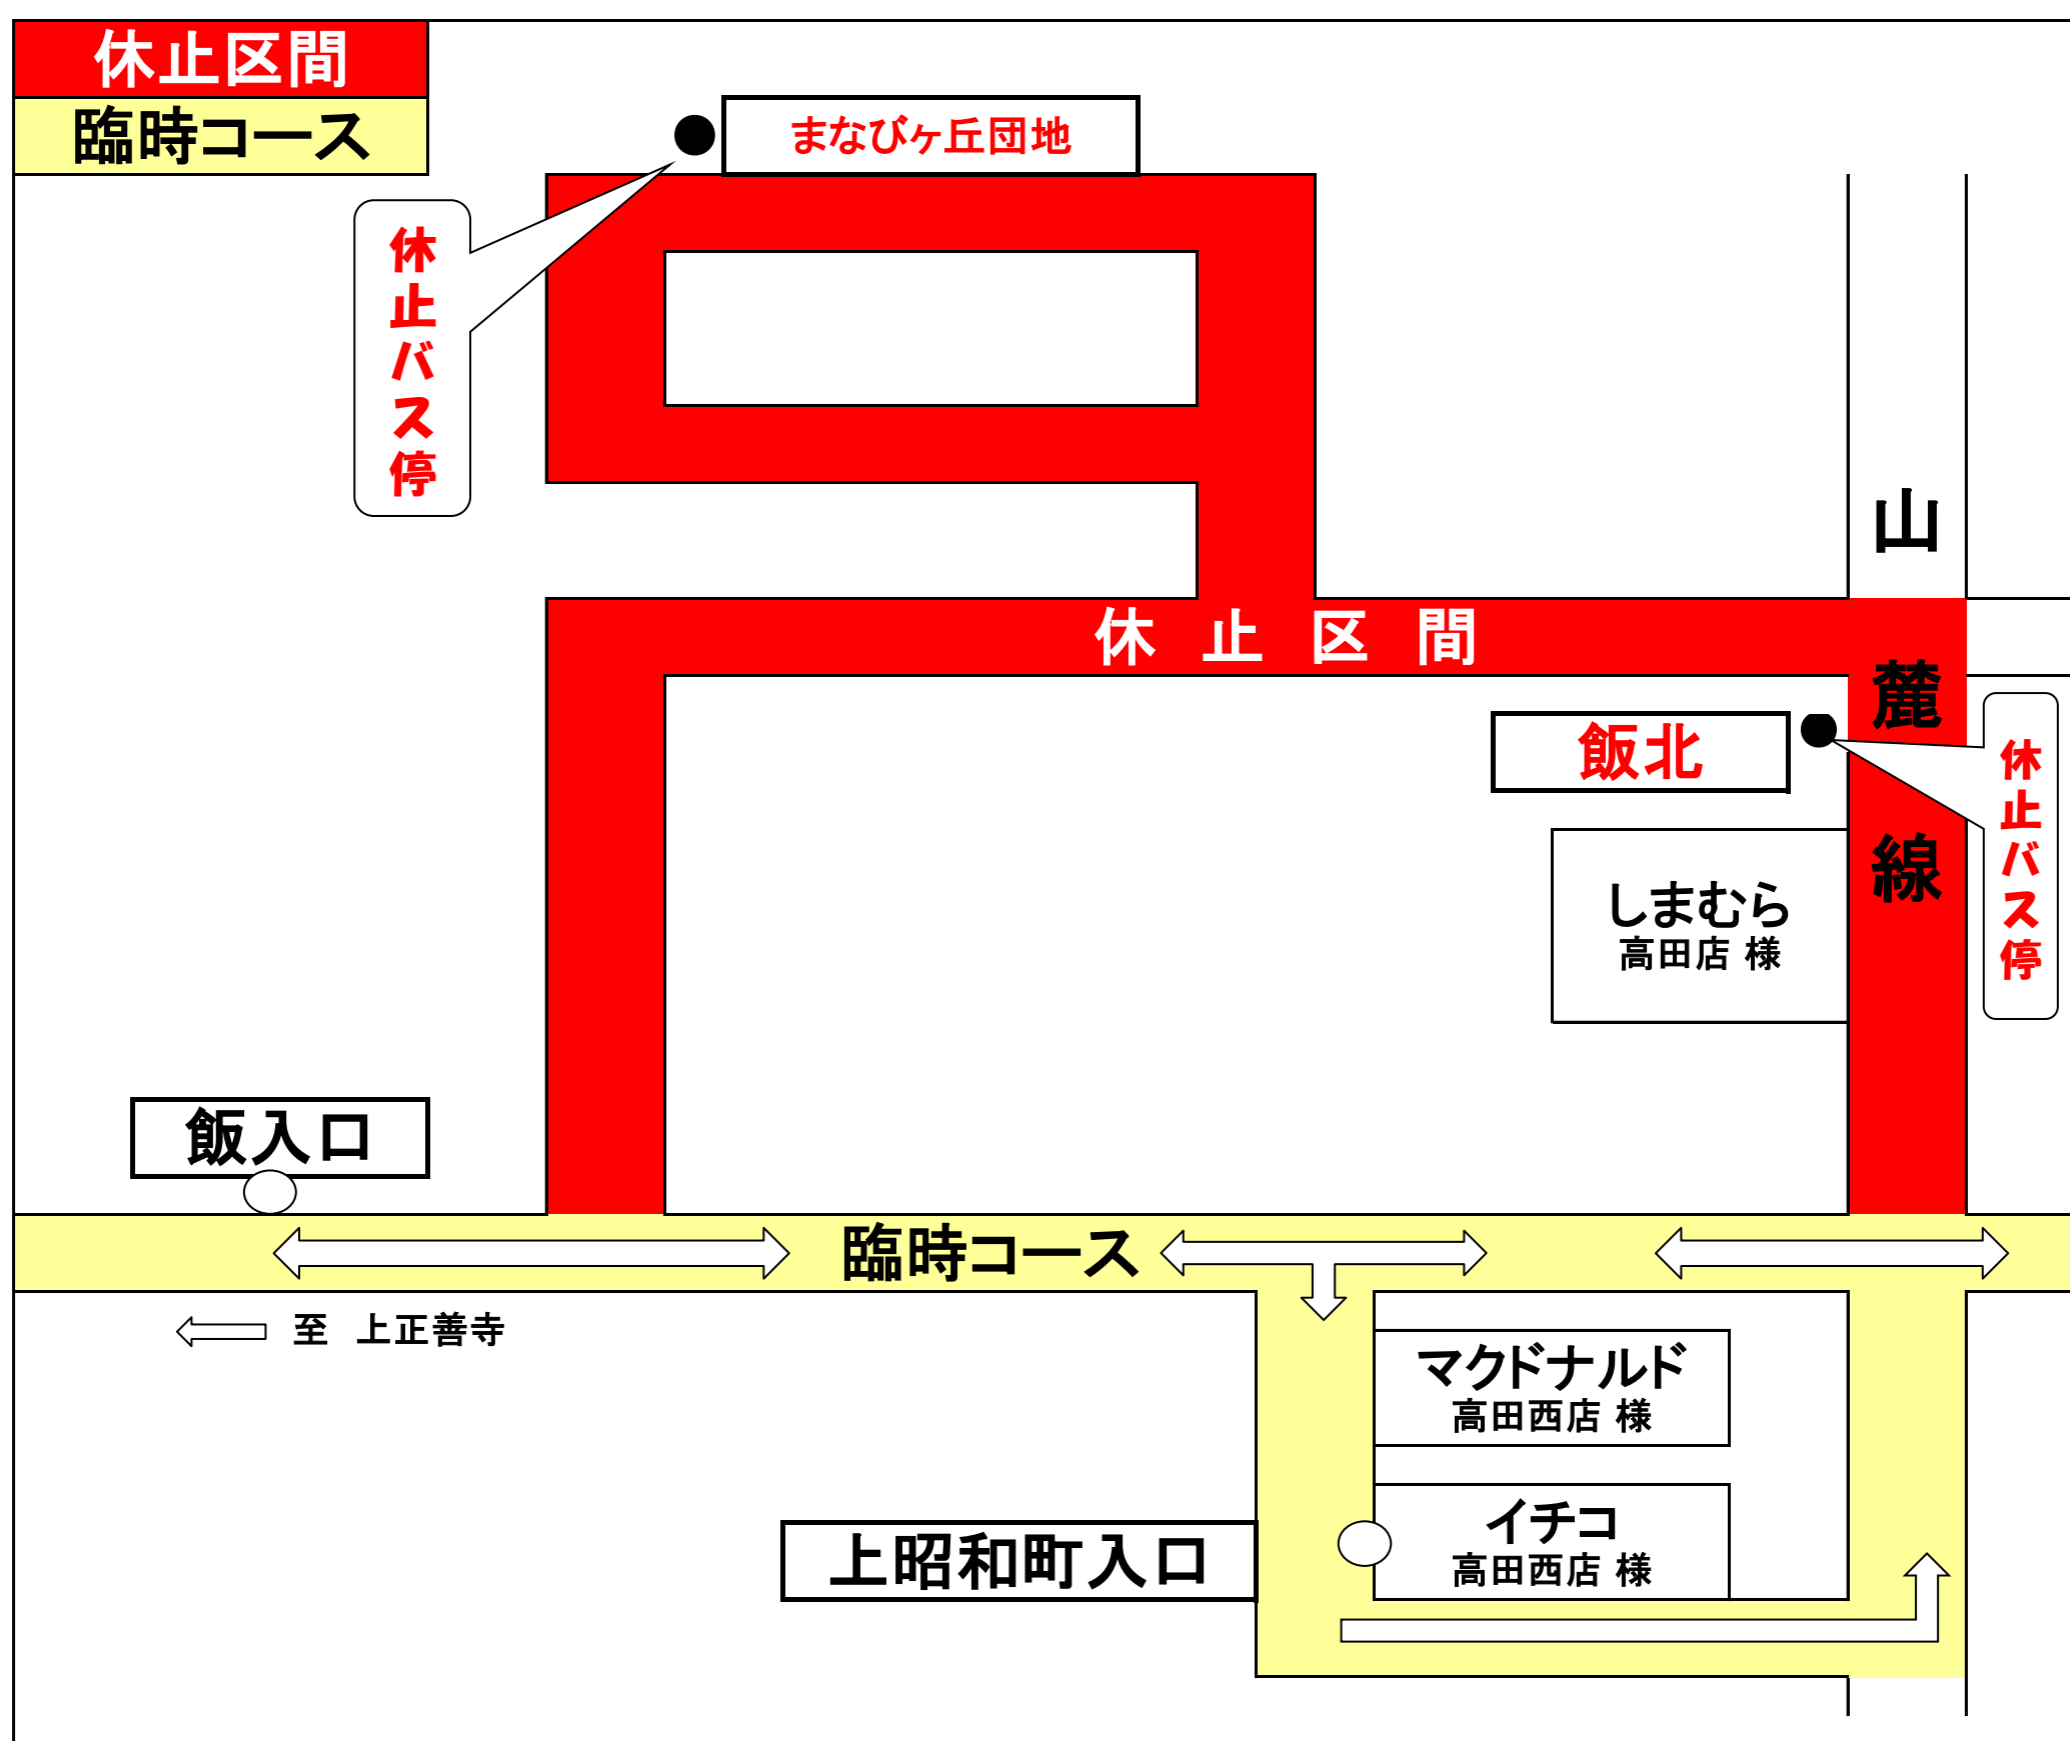

正善寺線

バス停休止のお知らせ

大変ご不便をお掛け致します。

雪によりすれ違い困難の為、下記バス停を休止致します。

記

1. 休止期間

令和5年 1月30日 ~ 当分の間

2. 休止停留所・・・「飯北」 「まなびヶ丘団地」

3. 運行のルート・・・下図のとおり

くびき野バス(株) <電話>025-525-2771