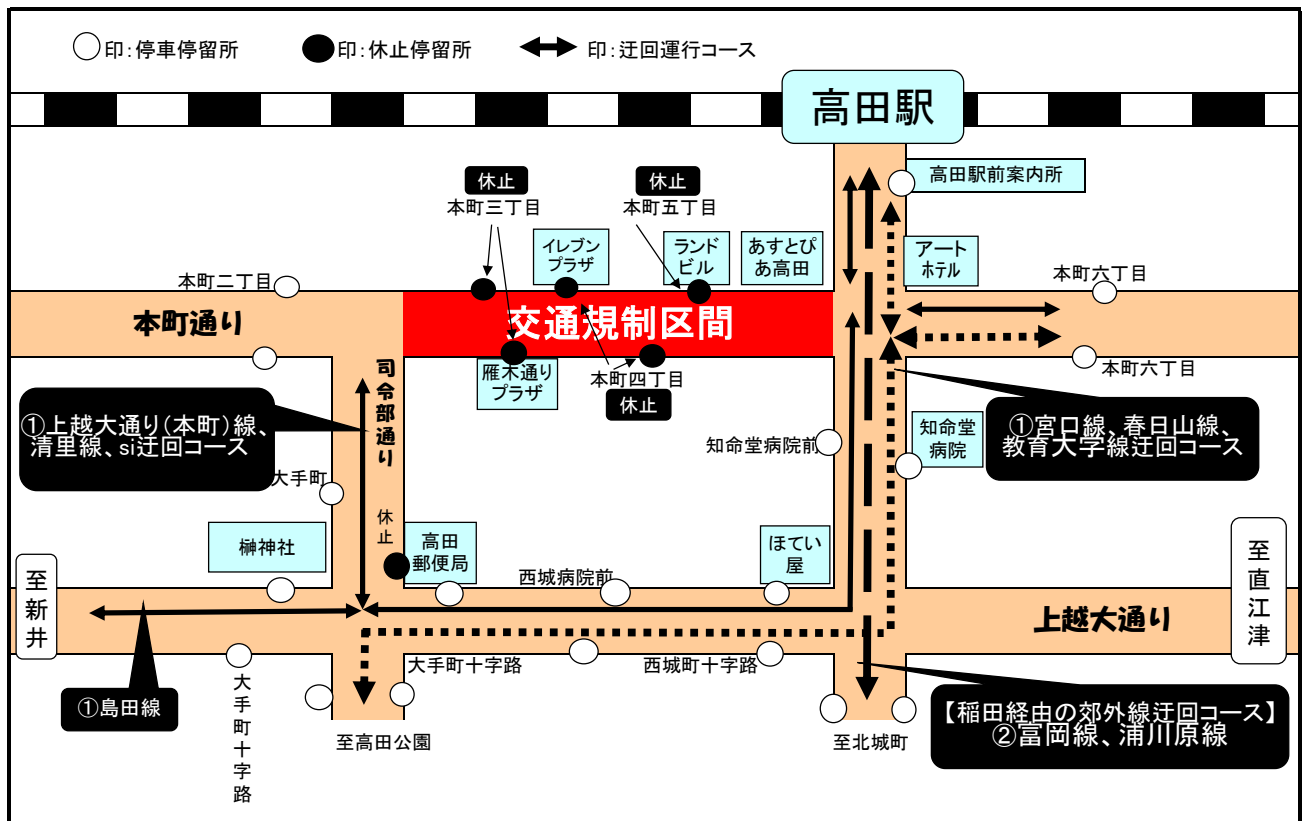

# 〈高田本町地内交通規制による〉 バス迂回運行のお知らせ

高田七夕まつりのイベント開催の為、高田本町3～5丁目間が通行止めとなり、下記の期間、バスは迂回運行致します。

記

<b>迂回日時</b>	<b>7月 2日(土) 9:00~17:00</b>
<b>規制区間</b>	<b>「本町三丁目～本町五丁目間」通行止</b>

◆ 休止バス停 本町三丁目、四丁目、五丁目の各バス停  
(恐れ入りますが、迂回路上の最寄のバス停をご利用ください。)

◆ 迂回運行コース 下記のとおり

- ① 高田本町(3～5丁目)経由の便は、西城町経由で運行致します。
- ② 稲田を経由する便は、知命堂病院前経由で運行致します。

お問い合わせ・・・ 頸城自動車(電話)025-543-3178   くびき野バス(電話)025-525-2771