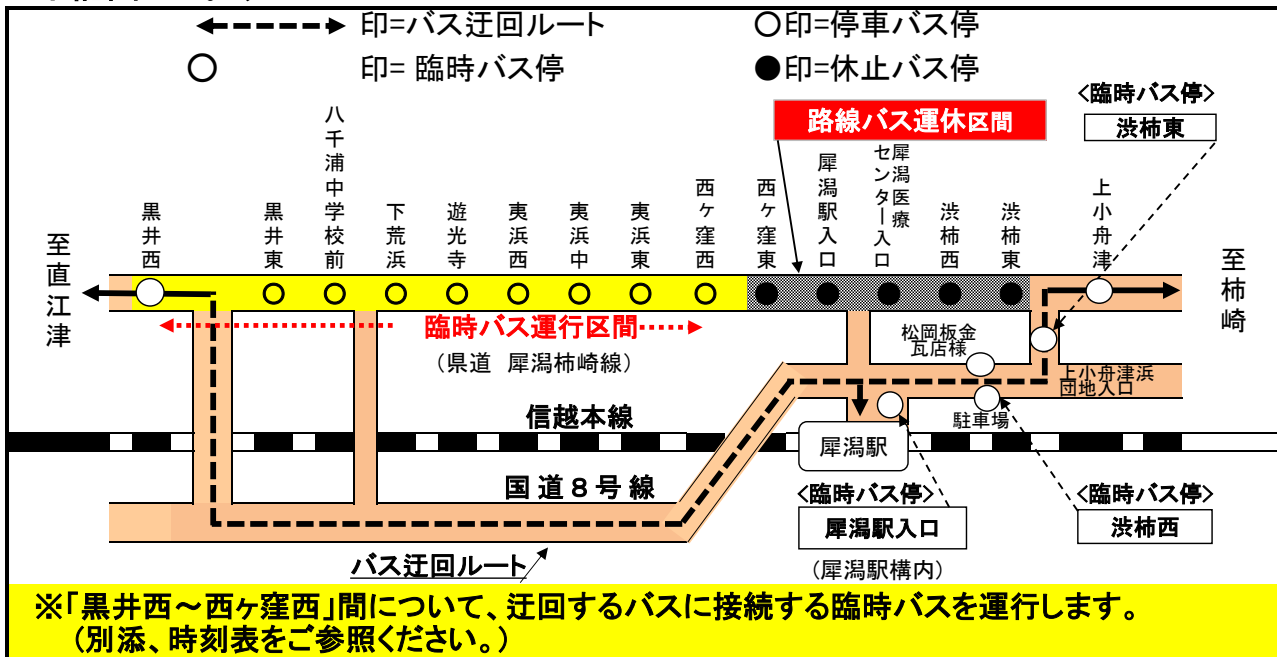

「犀潟地内」下水道工事に伴う バス迂回運行のお知らせ

毎度ご利用いただきまして、誠にありがとうございます。
バスは犀潟地内の下水道舗装本復旧工事による車両通行止に伴い、下記の期間、バスは迂回運行いたします。
大変ご不便をお掛けいたしますが、予め、ご了承をお願い申し上げます。

記

■ 迂回期間 令和 4年 5月 9日(月)～ 5月20日(金)

■ 迂回区間 「黒井西」～「上小舟津」間のバス停

※迂回期間中は恐れ入りますが、下記「臨時バス停」又は、「臨時バス」をご利用ください。

①臨時バス停

・「西ヶ窪東」～「渋柿東」間のバス停は迂回期間中休止しますので、最寄りの臨時バス停をご利用ください。また、「犀潟医療センター入口」をご利用の方は、臨時バス停の設置がありませんので、「犀潟駅入口(臨時バス停)」をご利用ください。

※臨時バス停を通過する時刻は、休止前のバス停と同時刻です。

②臨時バス

・「黒井西～西ヶ窪西」間について、迂回するバスに接続する臨時バスを運行します。迂回バスへの乗り換えは、通行止箇所の関係で直江津方面、柿崎方面の両方向ともに、「黒井西」で乗り換えをお願いいたします。(※別添の時刻表参照)

【運賃】臨時バスは無料です。上越大通り線は、「鶉の浜方面から黒井西」「黒井西から鶉の浜方面」をご利用の場合、「犀潟駅入口」分の運賃とさせていただきます。

■ 迂回ルート

下記図のとおり

<犀潟・西ヶ窪地内工事通行止に伴う>

臨時バス時刻表 ①

令和4年5月9日現在

【運行期間：令和4年5月9日～5月20日】

■臨時バスの運賃：無料