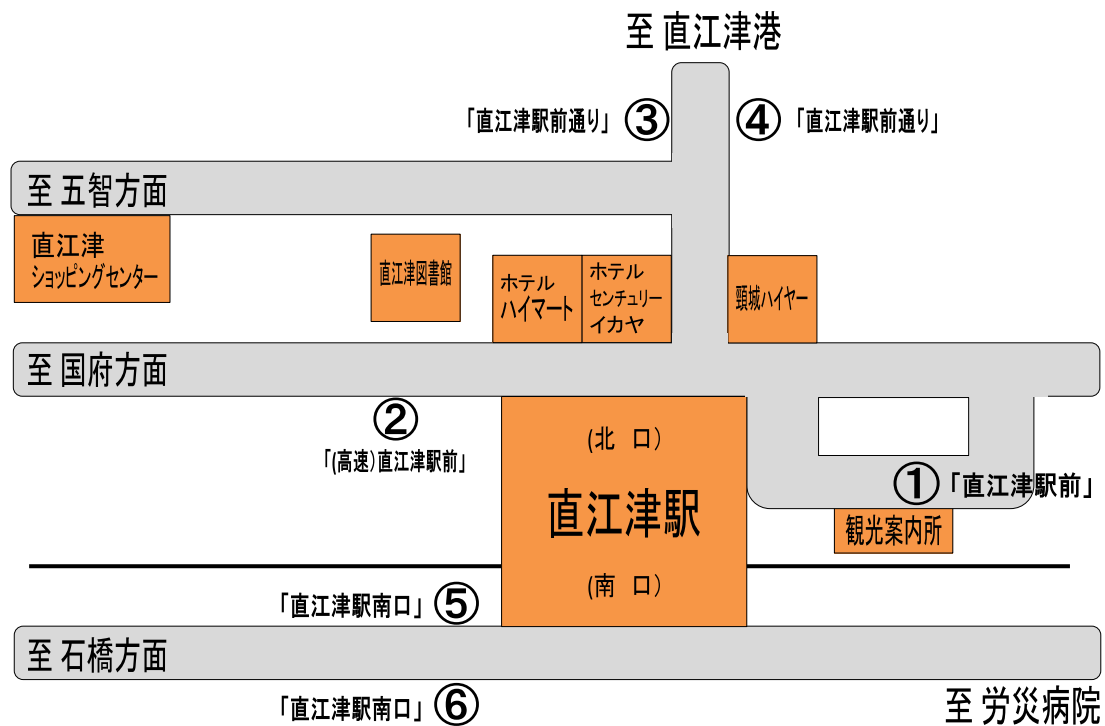

# 「直江津駅」付近バスのりば

①＝各線共通停留所（注.各線の詳細は路線図・時刻表参照）  
 鵜の浜、直江津港、福橋東、労災病院、佐内、浦川原、  
 海洋センター、マルケーバスセンター、上越市役所、高田駅、  
 上越妙高駅、教育大学、春日山、中央病院・上越モール、上越病院、  
 医療センター病院、リージョンプラザ、くわどり湯ったり村 方面行

②＝高速バス専用のりば 新潟駅、池袋・新宿 行

③＝鵜の浜、直江津港、福橋東、労災病院 方面行  
 ④＝上越妙高駅、高田駅、上越市役所、中央病院 方面行

⑤＝労災病院、佐内 方面行

⑥＝名立(コミュニティプラザ)、能生、  
 屋台会館(うみがたり最寄り)～直江津駅 方面行