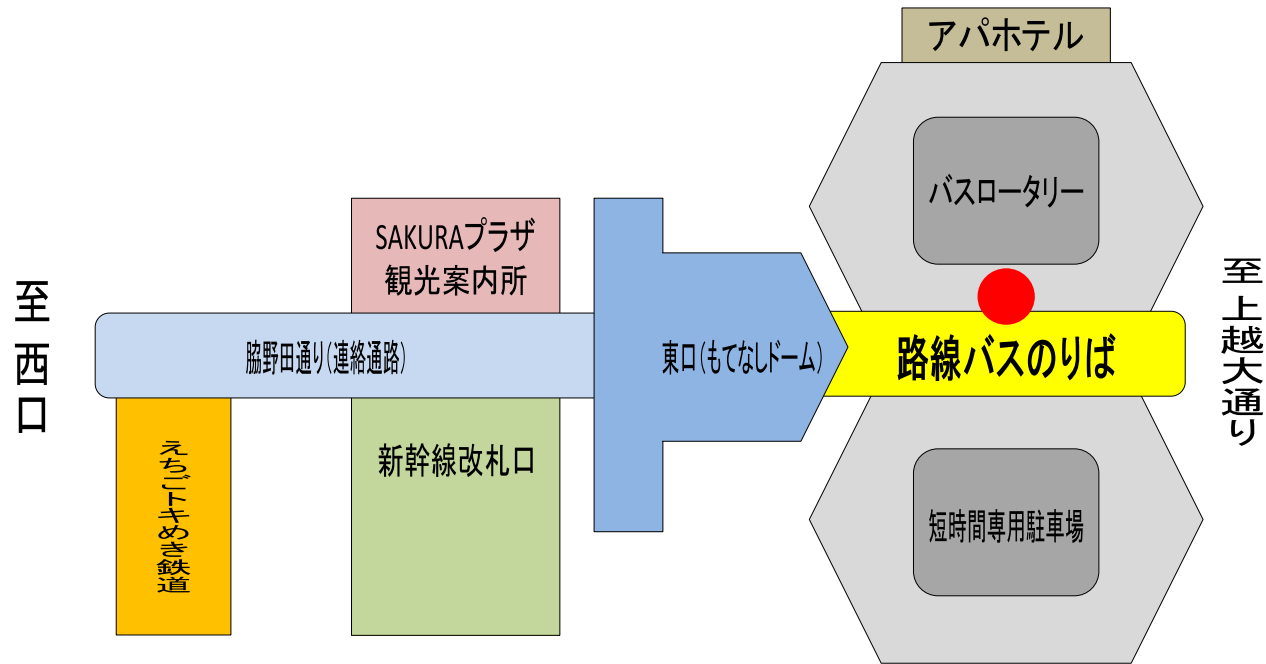

# 「上越妙高駅」バスのりば

- = 各線共通停留所 (注1.①～③⑥は各線の路線番号)(注2.各線の詳細は路線図・時刻表参照)
- ① = 新井～上越妙高駅～高田駅～上越地域振興局～中央病院・上越モール 方面行  
上越妙高駅～高田駅～上越市役所～直江津駅～直江津港～鶉の浜 方面行
- ② = 上越妙高駅～西城町～上越市役所～直江津駅～直江津港・福橋東 方面行
- ④ = 佐渡汽船ターミナル(直通) 行
- ③⑥ = 上越妙高駅～関根学園～教育大学東～直江津駅 方面行