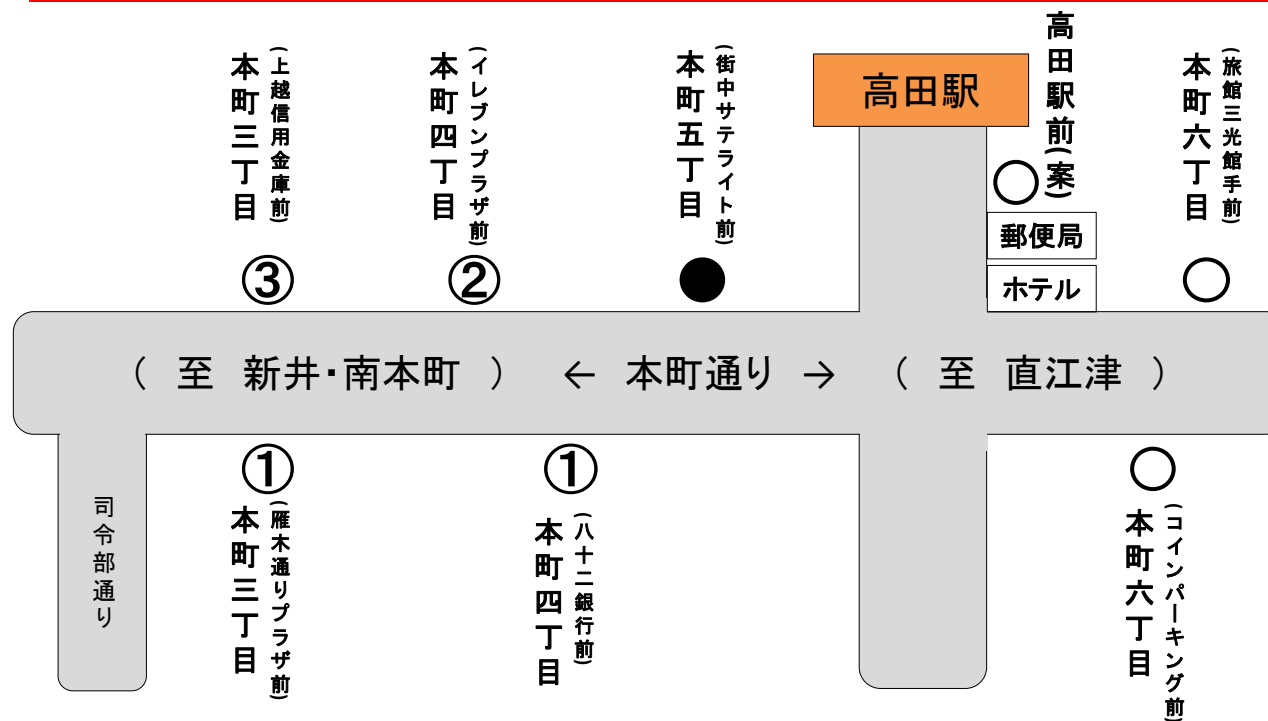

# 「高田本町」付近バスのりば

● = 各線共通停留所 (注.各線の詳細は路線図・時刻表参照)

① = 新井、南本町、上越妙高駅、青田、板倉区、清里区、牧区、三和区、  
浦川原区、くびき駅、稲田、富岡、中央病院・上越モール 方面行

② = 直江津港、鵜の浜、労災病院、正善寺、教育大学、春日山・佐内 方面行  
新井→高田駅→中央病院線

③ = 高田駅 行 (高田駅前終点の便)