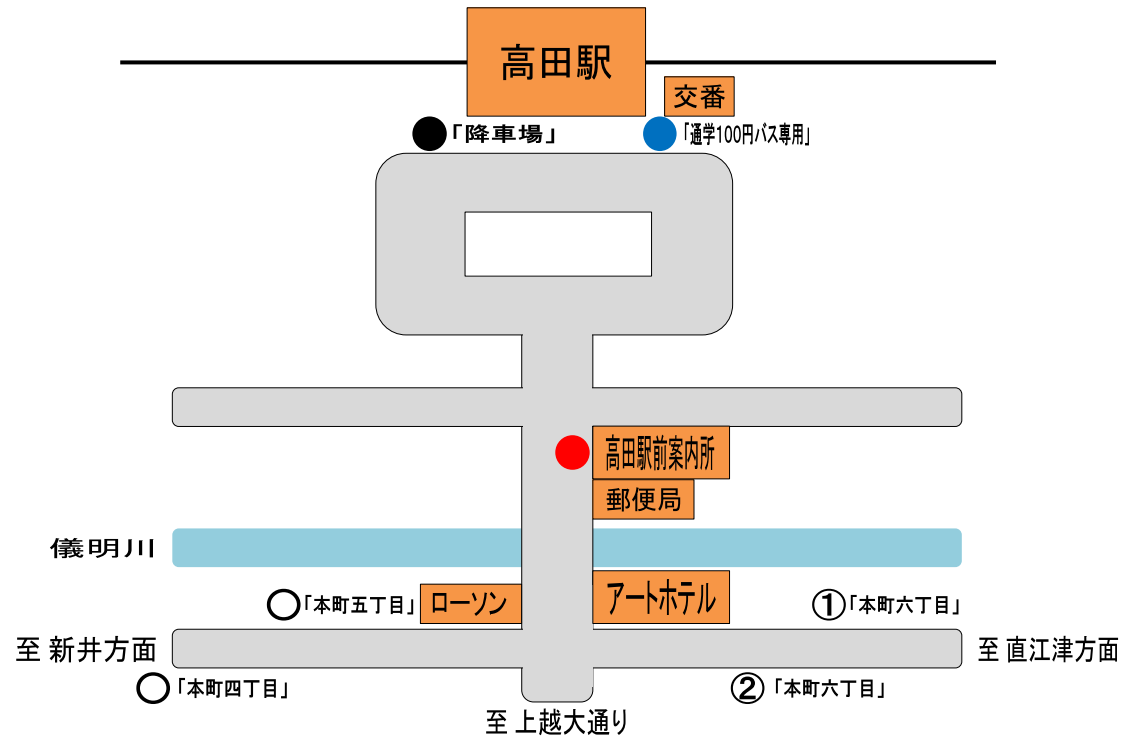

「高田駅」付近バスのりば

● = 各線共通停留所 (注.各線の詳細は路線図・時刻表参照)
新潟駅、池袋・新宿 行
上越市役所、労災病院、直江津港、鶉の浜、
新井、南本町、上越妙高駅、青田、板倉区、清里区、牧区、
稲田、三和区、浦川原区、くびき駅、
富岡、中央病院・上越モール 方面行

● = 通学100円バス専用のりば

① = 上越市役所、労災病院、直江津港、鶉の浜、正善寺、
教育大学、春日山・佐内 方面行

② = 高田駅、南本町、上越妙高駅、中央病院・上越モール、
大手町十字路 方面行