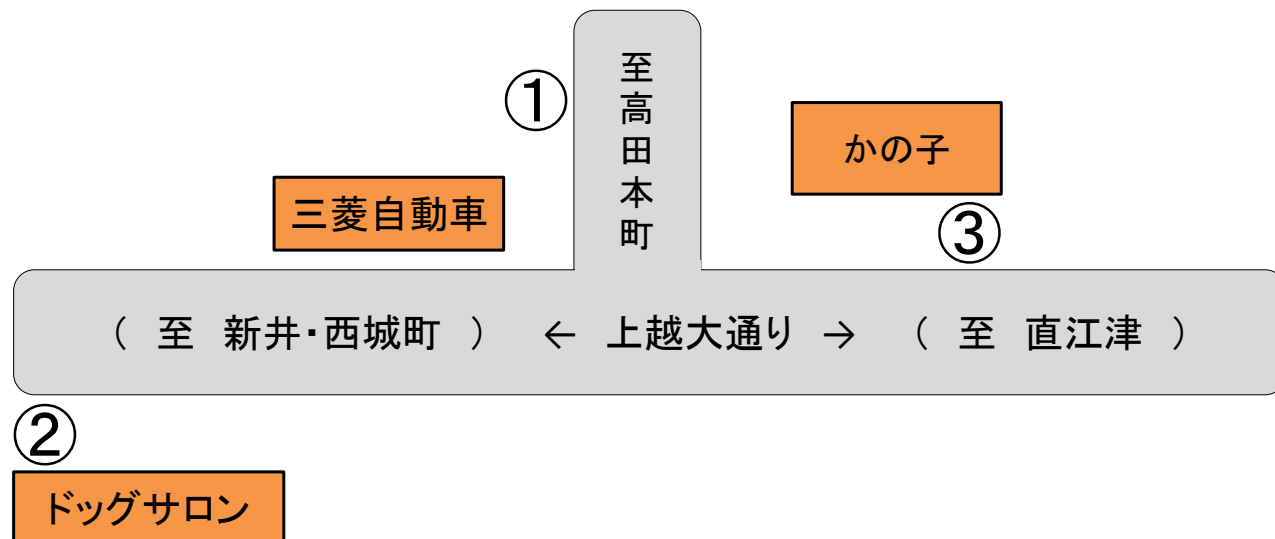

# 「栄町入口」バスのりば

①＝高田本町、南本町～上越妙高駅、中央病院・上越モール 方面行

②＝西城町～中央病院 方面行

③＝各線共通停留所

上越市役所、労災病院、直江津港、福橋東、鶉の浜、教育大学 方面行