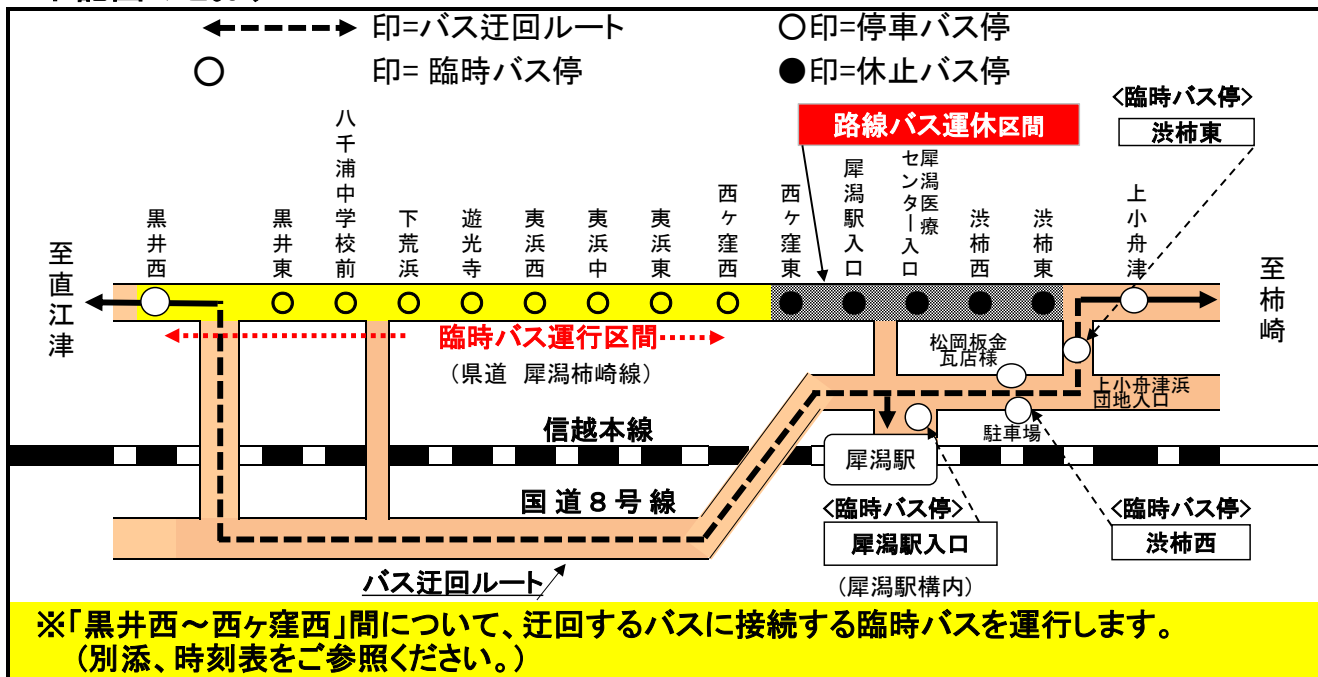

# 「犀潟地内」下水道工事に伴う バス迂回運行のお知らせ

毎度ご利用いただきまして、誠にありがとうございます。

犀潟地内の下水道工事による車両通行止に伴い、下記の期間、バスは迂回運行いたします。大変ご不便をお掛けいたしますが、予め、ご了承をお願い申し上げます。

記

■ 迂回期間 令和3年 6月21日(月)～11月30日(火)

■ 迂回区間 「黒井西」～「上小舟津」間のバス停

※迂回期間中は恐れ入りますが、下記「臨時バス停」又は、「臨時バス」をご利用ください。

## ①臨時バス停

・「西ヶ窪東」～「渋柿東」間のバス停は迂回期間中休止しますので、最寄りの臨時バス停をご利用ください。また、「犀潟医療センター入口」をご利用の方は、臨時バス停の設置がありませんので、「犀潟駅入口(臨時バス停)」をご利用ください。

※臨時バス停を通過する時刻は、休止前のバス停と同時刻です。

## ②臨時バス

・「黒井西～西ヶ窪西」間について、迂回するバスに接続する臨時バスを運行します。迂回バスへの乗り換えは、通行止箇所の関係で直江津方面、柿崎方面の両方向ともに、「黒井西」で乗り換えをお願いいたします。(※別添の時刻表参照)

【運賃】臨時バスは無料です。上越大通り線は、「鶉の浜方面から黒井西」「黒井西から鶉の浜方面」をご利用の場合、「犀潟駅入口」分の運賃とさせていただきます。

## ■ 迂回ルート

下記図のとおり