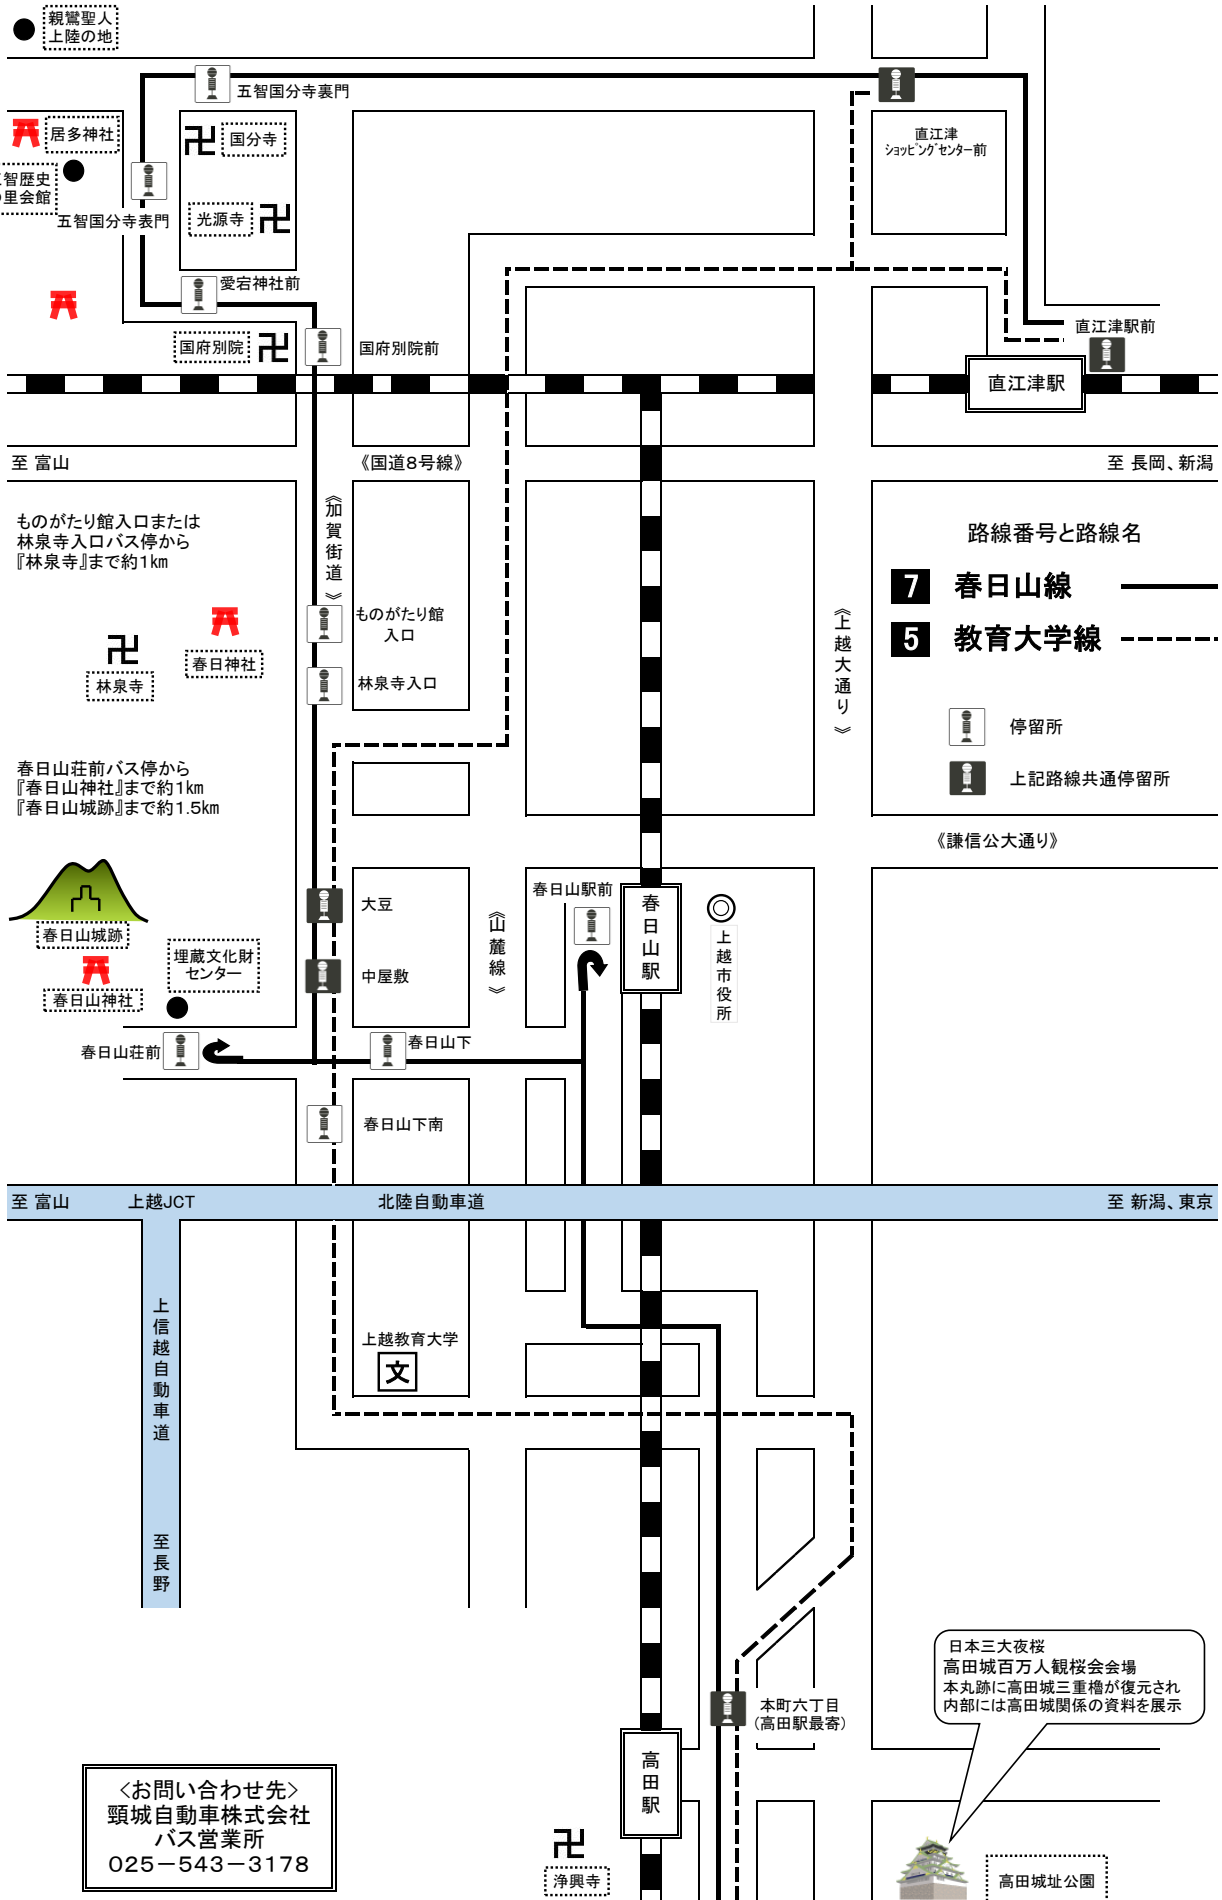

春日山・五智周辺マップ バス路線・停留所案内図

日本海

〈お問い合わせ先〉
頸城自動車株式会社
バス営業所
025-543-3178