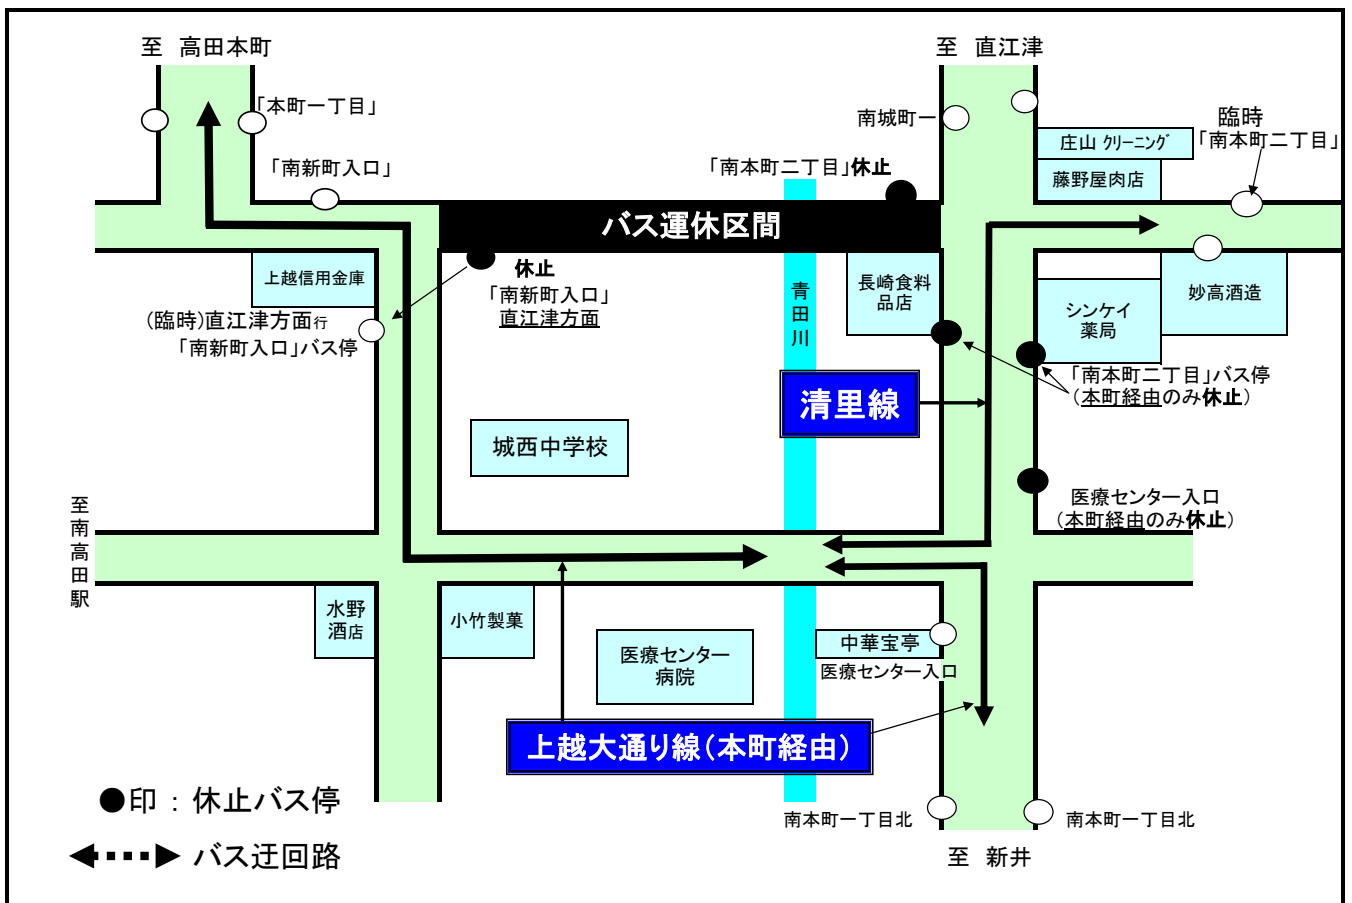

上越大通り(本町)線 (南新町地内イベントによる) バス迂回運行のお知らせ

「南本町3 雁木通り・仮装大会」開催による交通規制に伴い、
下記のとおりバスは迂回運行致します。

記

1. 迂回期間

平成29年 9月24日(日) 終日

2. 迂回路線: 1 上越大通り(本町)線、清里線

- ◆休止バス停: ・「南新町入口」(直江津方面行き)・・・臨時バス停をご利用ください。
- ・「南本町二丁目」(直江津・新井方面・青柳方面行き)
- ・「医療センター入口」(新井方面行き)

※上越大通り線の西郷町経由は、「南本町二丁目」「医療センター入口」バス停に停車いたします。

3. 迂回運行のコース 下図のとおり

お問い合わせ・・・頸城自動車(株) Tel.025-543-3178

くびき野バス(株) Tel.025-525-2771