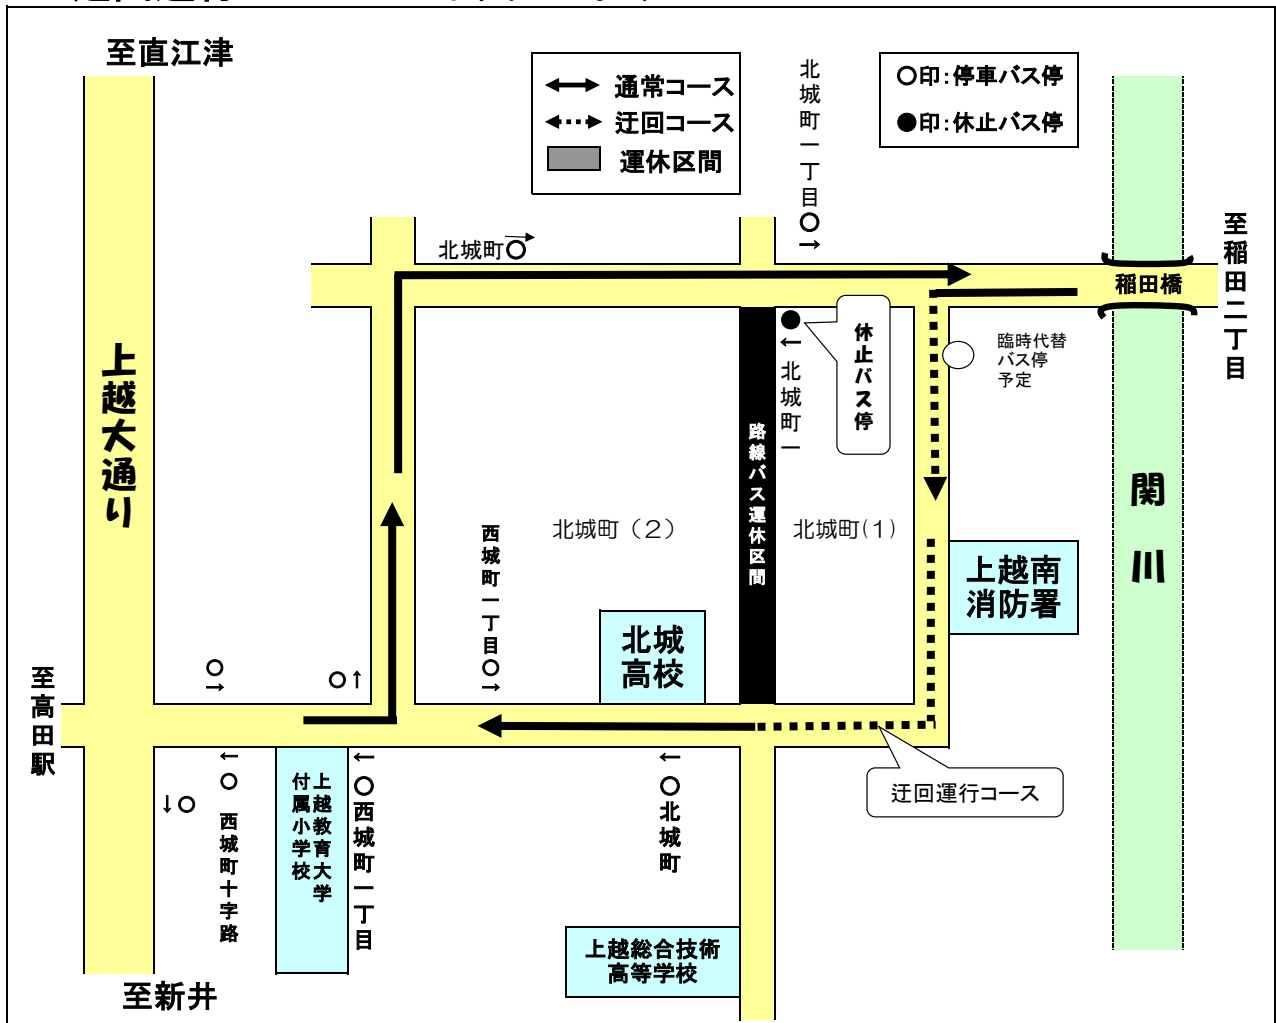

急 告

北城町一丁目地内

バス迂回運行のお知らせ

大変ご不便をお掛け致します。

雪によりすれ違い困難の為、バスは迂回運行致します。

記

1. 迂回期間

30年 1月16日 始発 ~ 当分の間

2. 関係路線

頸城自動車(株)・・・ 富岡線

くびき野バス(株)・・・ 水科・今保線、真砂・岡田線、浦川原線、増田線

3. 休止停留所・・・「北城町一丁目」(高田駅行) 代替の臨時バス停を設置予定。

4. 迂回運行のコース・・・下図のとおり

お問い合わせ・・・

頸城自動車(株) <電話>025-543-3178
くびき野バス(株) <電話>025-525-2771