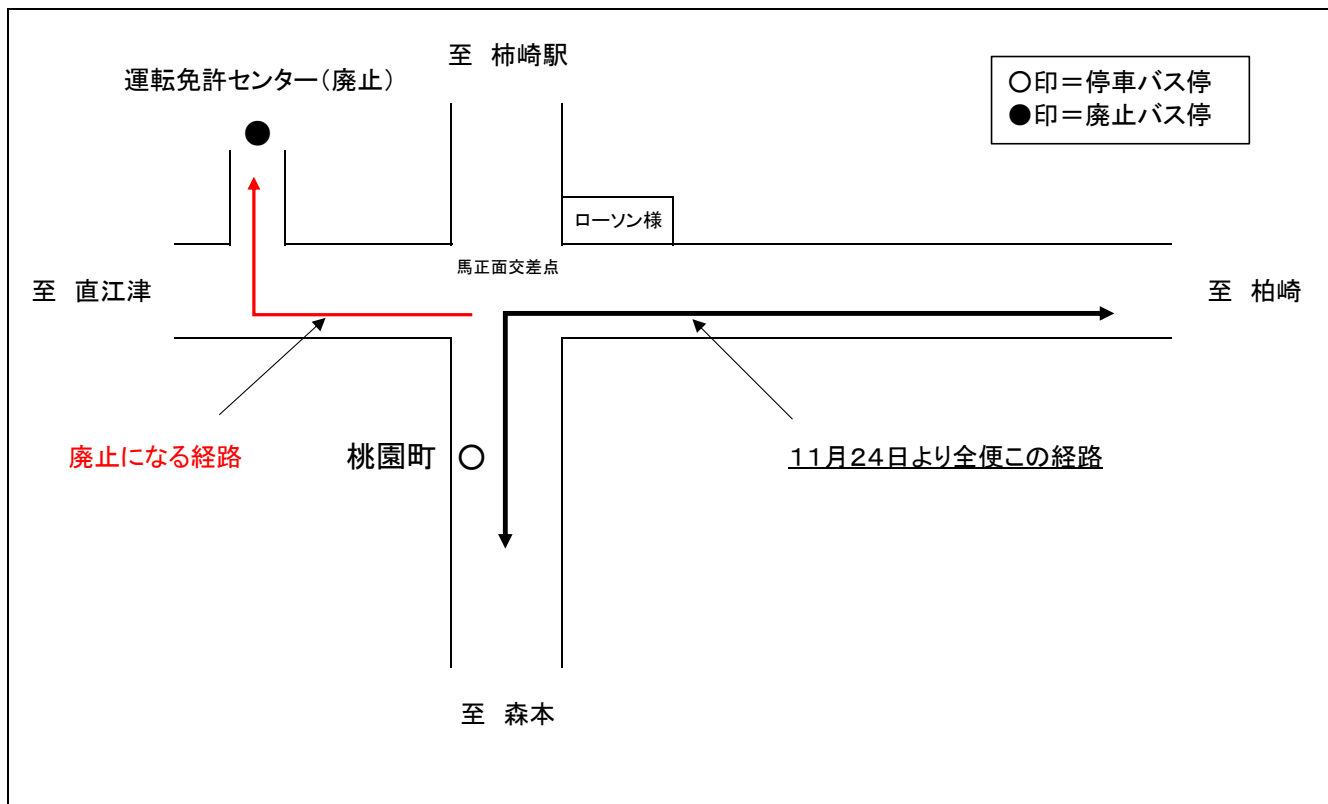

「運転免許センター」バス停の廃止に伴う 「増田線」ダイヤ改正及び経路変更のお知らせ

毎度ご利用いただきまして、誠にありがとうございます。

この度、運転免許センターの移設に伴い「増田線」における「運転免許センター」バス停を廃止し、ダイヤ改正及び経路変更を行います。予めご了承をお願い申し上げます。

記

■ 変更実施日

令和2年11月24日(火)～

(令和2年11月20日(金)までは「運転免許センター」バス停はご利用いただけます)

■ 廃止バス停：「運転免許センター」バス停

■ 時刻表：別紙を参照ください。

■ 経路案内：下記図のとおり。