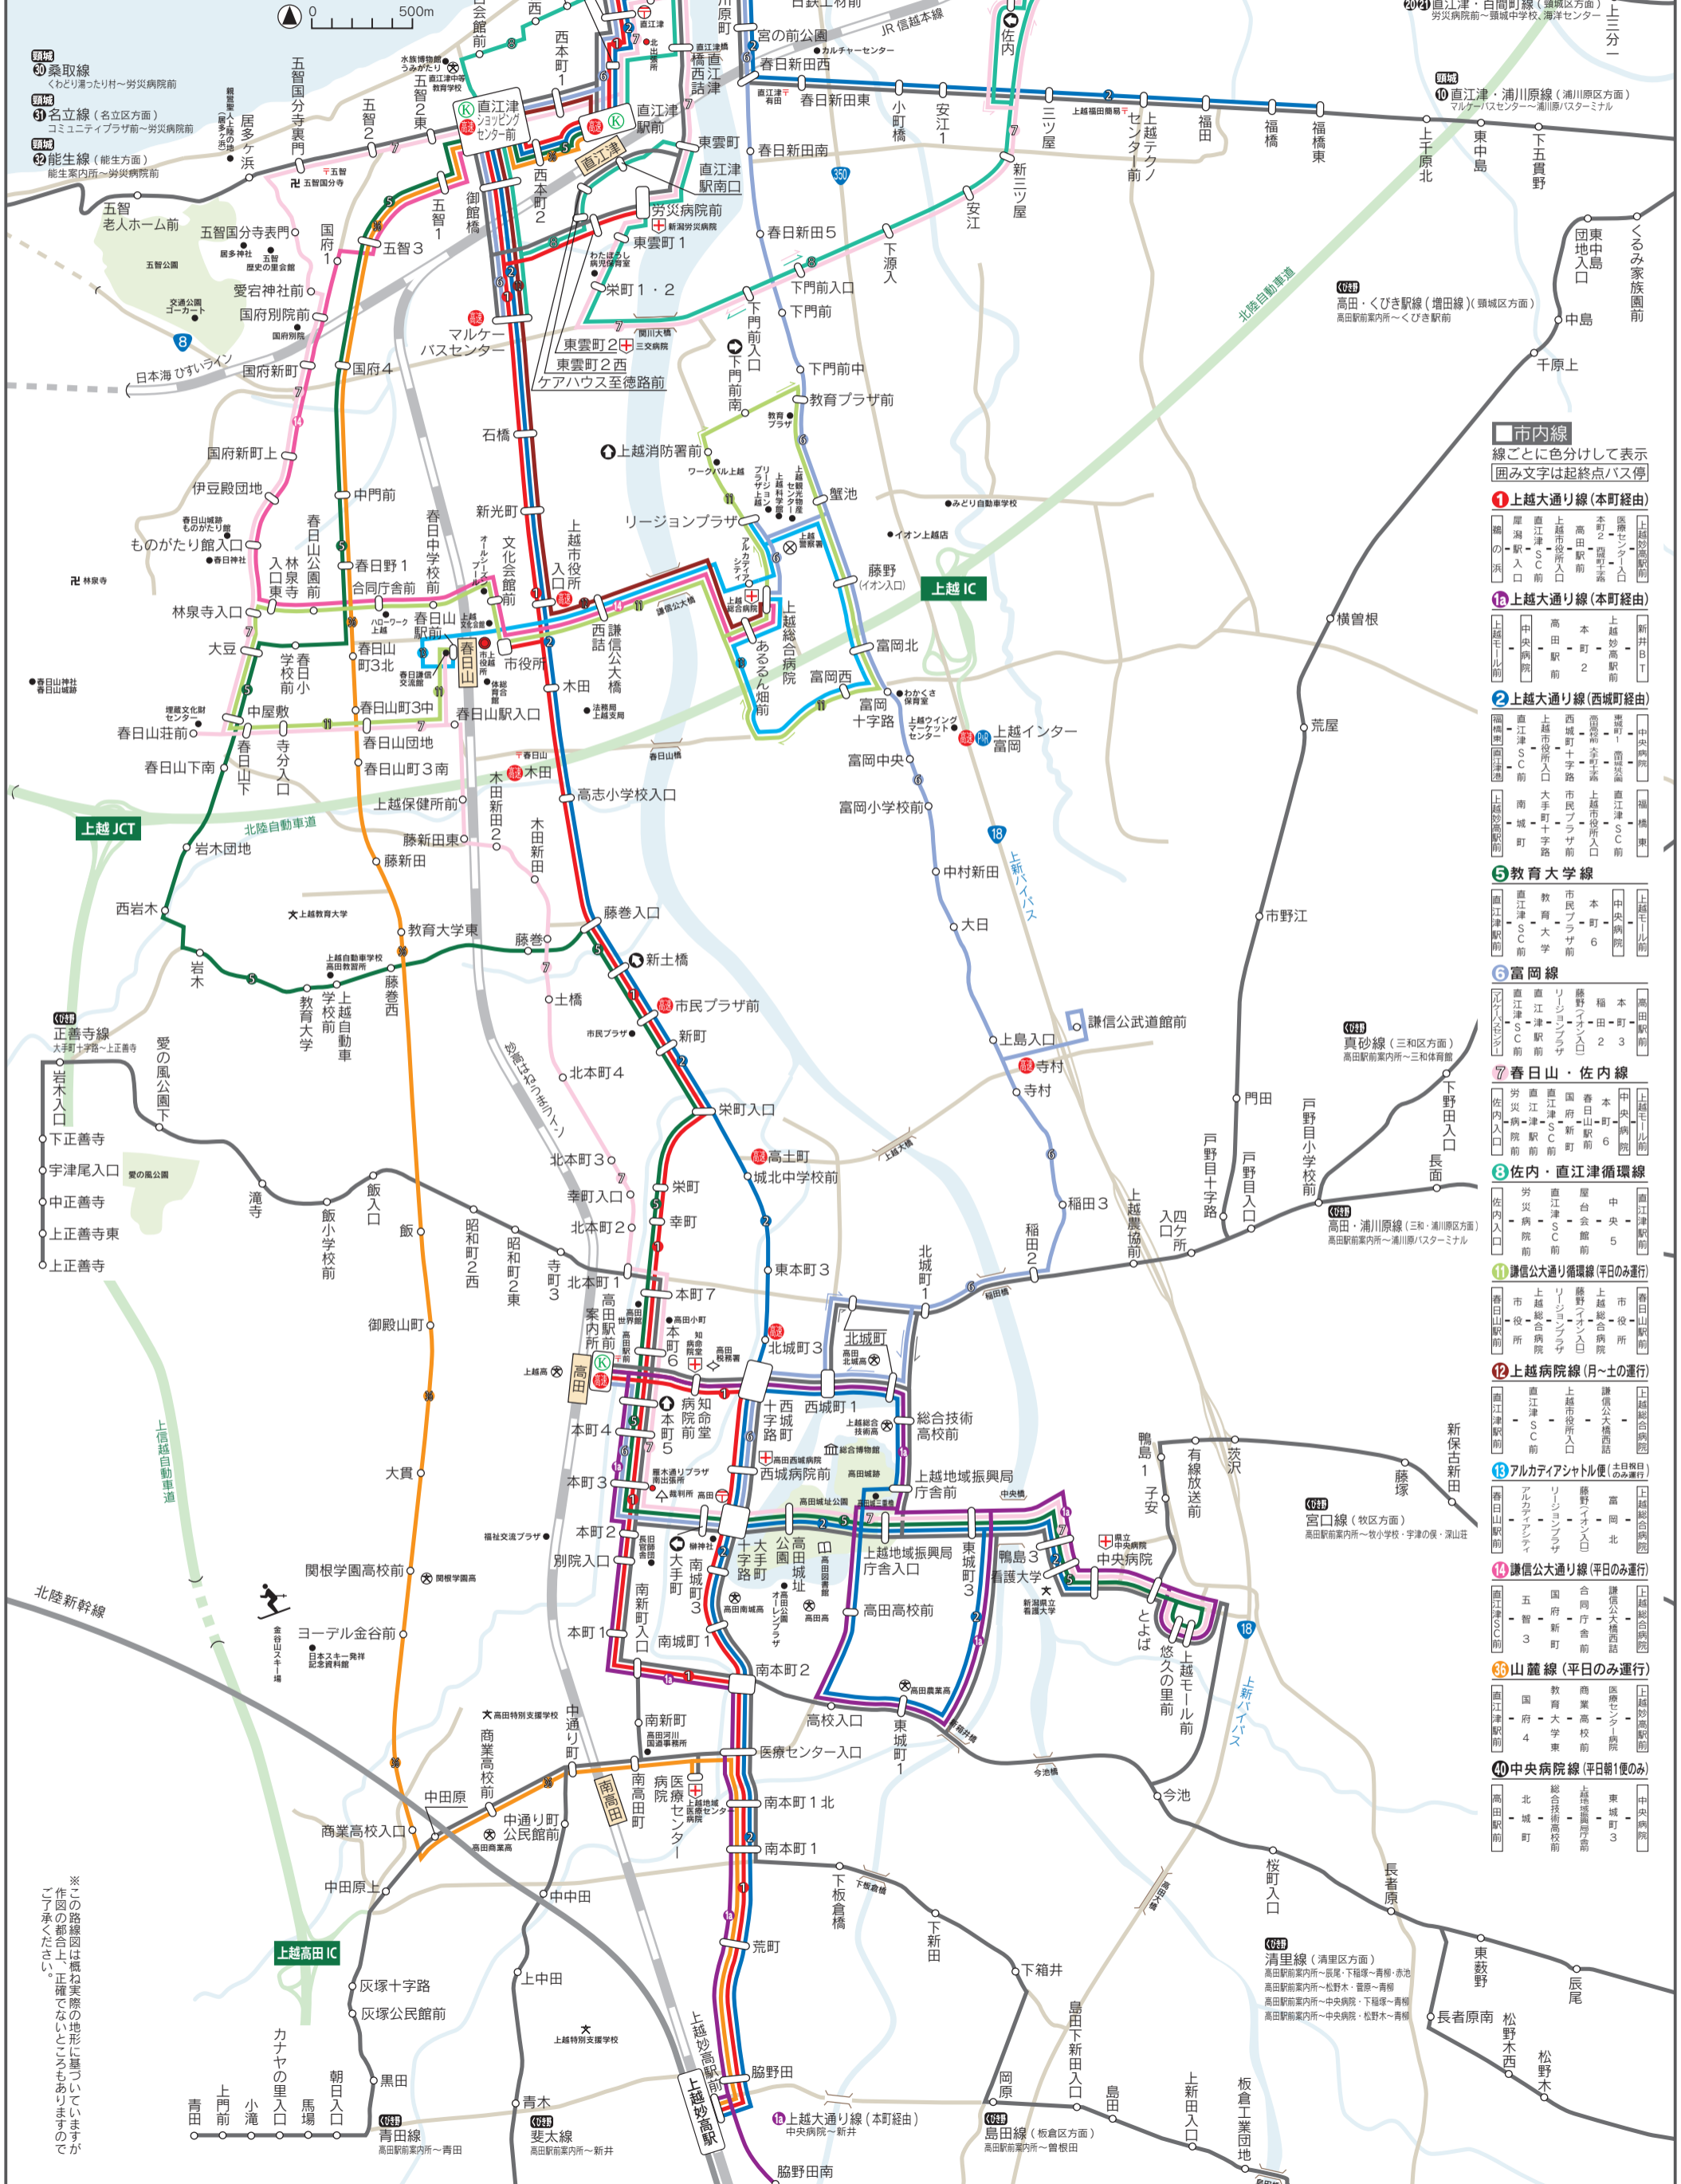

# 上越市内バス路線図

- 印：案内所のあるバス停
- 印：矢印の方向ゆきのみ停車
- 印：高速バス停
- 印：パークアンドライド駐車場
- 印：鉄道

## 市内線

線ごとに色分けして表示  
囲み文字は起終点バス停

- 上越大通り線(本町経由)**  
上越大通り線(本町経由) 上越妙高駅前～福の浜
- 上越大通り線(西城町経由)**  
上越大通り線(西城町経由) 上越妙高駅前～西城町
- 教育大学線**  
教育大学線 上越大学～上越妙高駅前
- 富岡線**  
富岡線 富岡駅前～上越妙高駅前
- 春日山・佐内線**  
春日山・佐内線 春日山駅前～上越妙高駅前
- 佐内・直江津循環線**  
佐内・直江津循環線 上越妙高駅前～直江津駅前
- 謙信公大通り循環線(平日のみ運行)**  
謙信公大通り循環線(平日のみ運行) 上越妙高駅前～市役所
- 上越病院線(月～土の運行)**  
上越病院線(月～土の運行) 上越妙高駅前～上越総合病院
- アルカディアシャトル便(土日祝日)**  
アルカディアシャトル便(土日祝日) 上越妙高駅前～アルカディア
- 謙信公大通り線(平日のみ運行)**  
謙信公大通り線(平日のみ運行) 上越妙高駅前～市役所
- 山麓線(平日のみ運行)**  
山麓線(平日のみ運行) 上越妙高駅前～山麓
- 中央病院線(平日朝便のみ)**  
中央病院線(平日朝便のみ) 上越妙高駅前～中央病院

※この路線図は概ね実際の地形に基づいていますが、作図の都合上、正確でない箇所もありませんのでご了承ください。