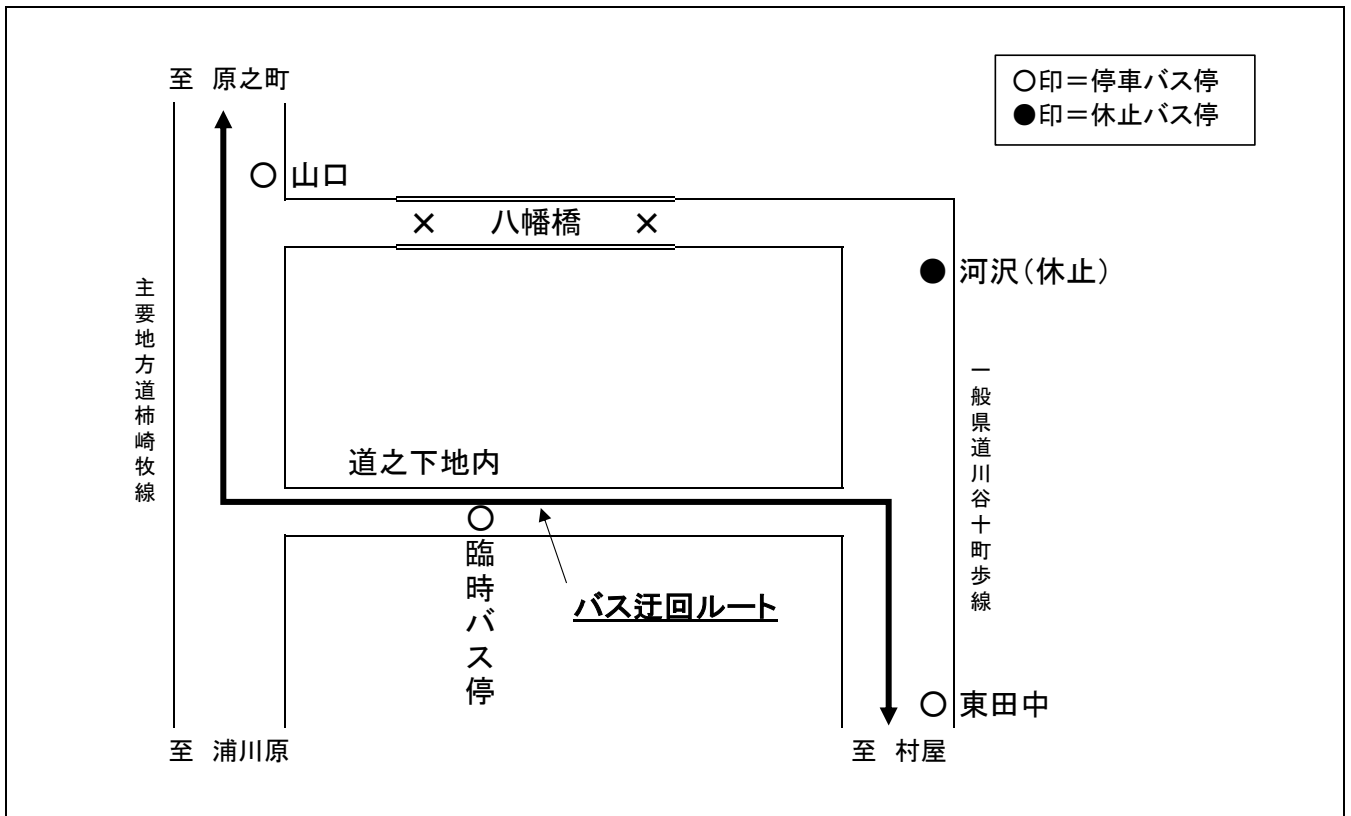

「山直海線」バス迂回運行のお知らせ

毎度ご利用いただきまして、誠にありがとうございます。

河沢地内で橋の架替工事に伴う交通規制のため、下記の期間、バスは迂回運行いたします。大変ご不便をお掛けいたしますが、予めご了承をお願い申し上げます。

記

■ 迂 回 期 間

令和2年10月1日 ~ 令和5年3月末(予定)

(工事の進捗状況により、期間が変更となる場合があります。)

■ 迂 回 区 間 : 「山口」バス停~「東田中」バス停間

■ 休 止 バ ス 停 : 「河沢」バス停

(迂回期間中は恐れ入りますが、「山口」バス停をご利用ください。)

■ 時 刻 表 : 別紙を参照ください。

■ 迂 回 ル ー ト : 下記図のとおり。

山直海線は、8/15・8/16及び12/29～1/3の間全便運休です。赤時刻は土曜日、日曜・祝日運休です。

令和2年10月1日 現在

《頸北観光バス》

自由乗降区間
山谷入口⇄尾神