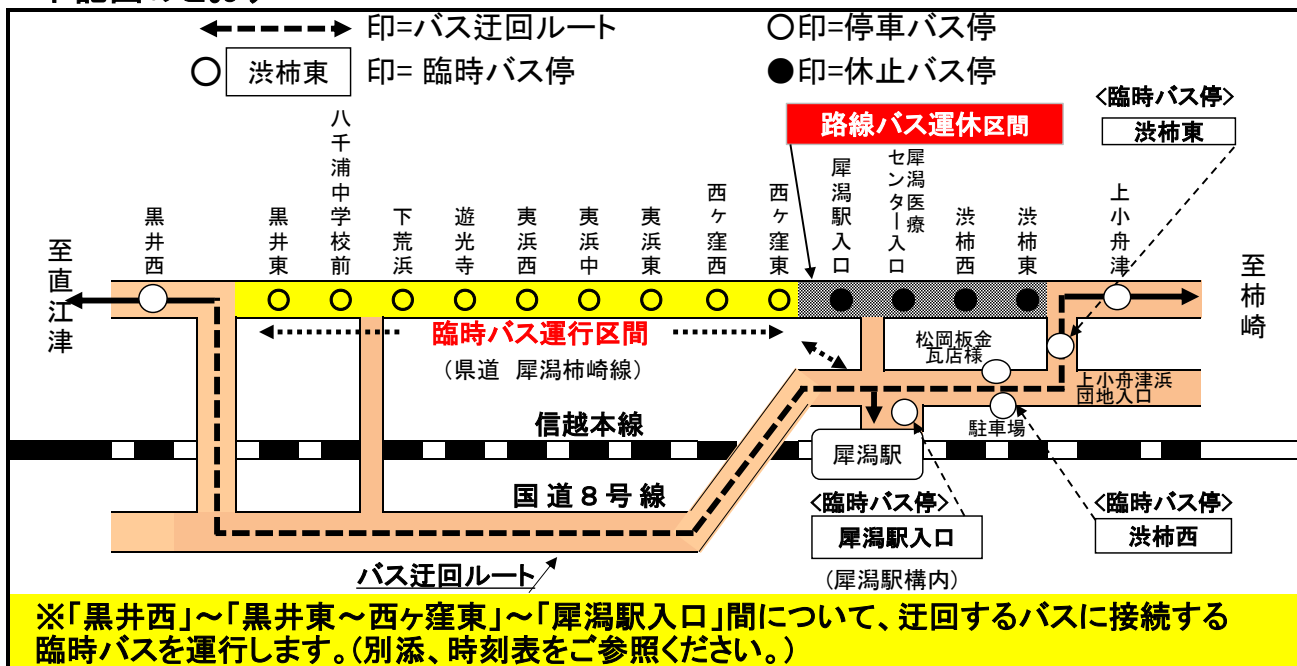

「犀潟地内」下水道工事に伴う バス迂回運行のお知らせ

毎度ご利用いただきまして、誠にありがとうございます。

犀潟地内の下水道工事による車両通行止に伴い、下記の期間、バスは迂回運行いたします。大変ご不便をお掛けいたしますが、予め、ご了承をお願い申し上げます。

記

■迂回期間

令和2年 6月22日 ~ 11月30日

■迂回区間

「黒井西」～「上小舟津」間のバス停

※迂回期間中は恐れ入りますが、下記「臨時バス停」又は、「臨時バス」をご利用ください。

①臨時バス停

・「犀潟駅入口」～「渋柿東」間のバス停は迂回期間中休止しますので、最寄りの臨時バス停をご利用ください。また、「犀潟医療センター入口」をご利用の方は、臨時バス停の設置がありませんので、「犀潟駅入口(臨時バス停)」をご利用ください。

※臨時バス停を通過する時刻は、休止前のバス停と同時刻です。

②臨時バス

・「黒井西」～「黒井東～西ヶ窪東」～「犀潟駅入口」間について、迂回するバスに接続する臨時バスを運行します。臨時バスのご利用に当たっては、「黒井西」、「犀潟駅入口(臨時バス停)」で乗り換えをお願いします。(※別添、時刻表参照)

■迂回ルート

下記図のとおり

＜犀潟地内工事通行止に伴う＞

臨時バス時刻表

令和2年6月22日現在

【運行期間：令和2年6月22日～11月30日】

■片道運賃：大人100円、小児50円

頸城自動車株式会社