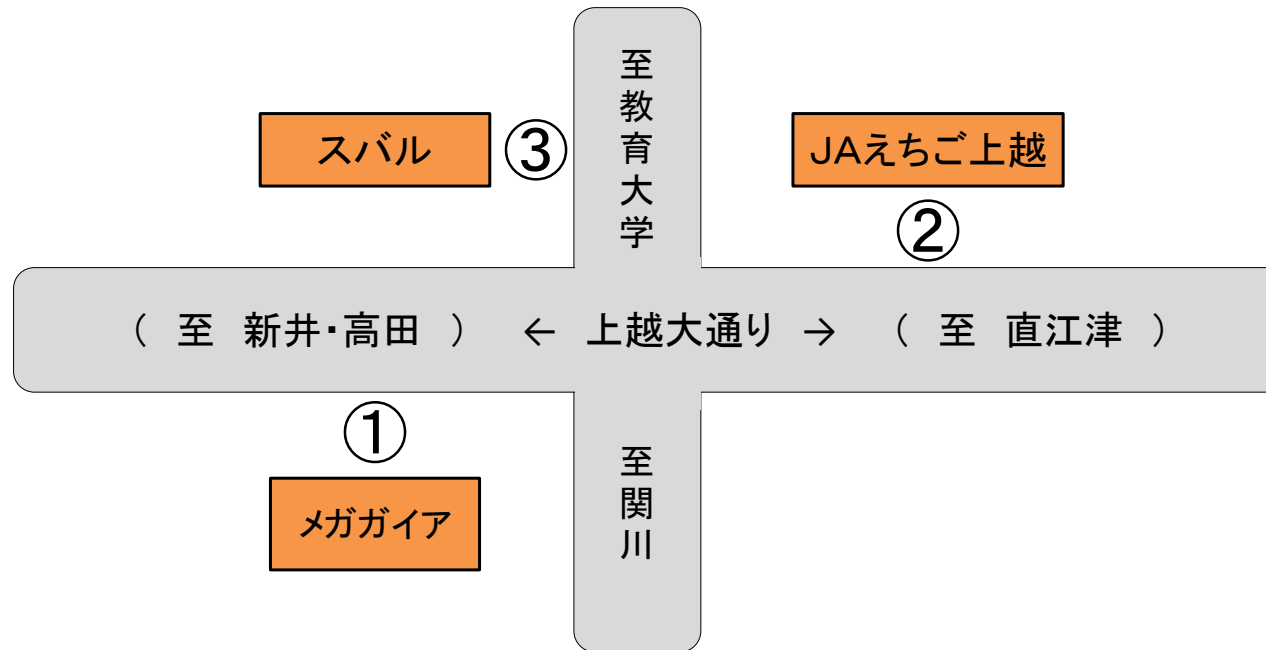

# 「藤巻入口」バスのりば

①＝各線共通停留所

高田本町、西城町、南本町～上越妙高駅、中央病院・パロー 方面行

②＝上越市役所、労災病院、直江津港、福橋東、鶺の浜 方面行

③＝教育大学～春日野～直江津駅 方面行