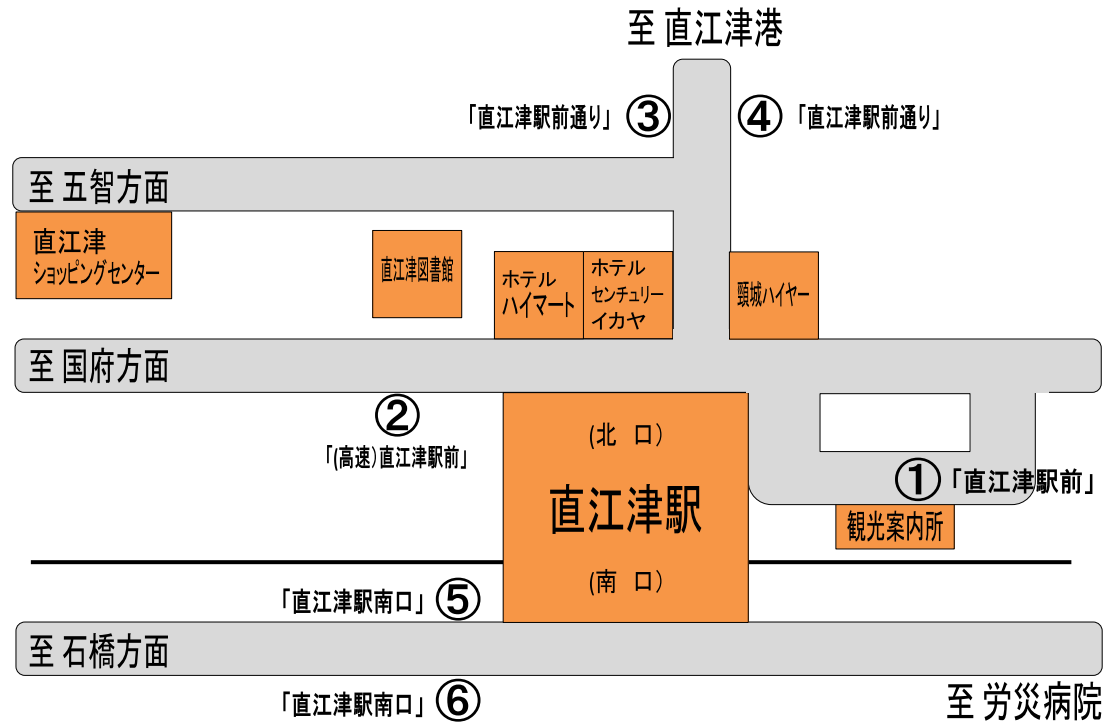

「直江津駅」付近バスのりば

①＝各線共通停留所（注.各線の詳細は路線図・時刻表参照）

鵜の浜、直江津港、福橋東、労災病院、佐内、浦川原、
海洋センター、マルケーバスセンター、上越市役所、高田駅、
上越妙高駅、教育大学、春日山、中央病院・バロー、上越病院、
医療センター病院、リージョンプラザ、くわどり湯ったり村 方面行

②＝高速バス専用のりば 新潟駅、池袋・新宿 行

③＝鵜の浜、直江津港、福橋東、労災病院 方面行

④＝上越妙高駅、高田駅、上越市役所、中央病院 方面行

⑤＝労災病院、佐内 方面行

⑥＝名立(コミュニティプラザ)、能生、
屋台会館(うみがたり最寄り)～直江津駅 方面行