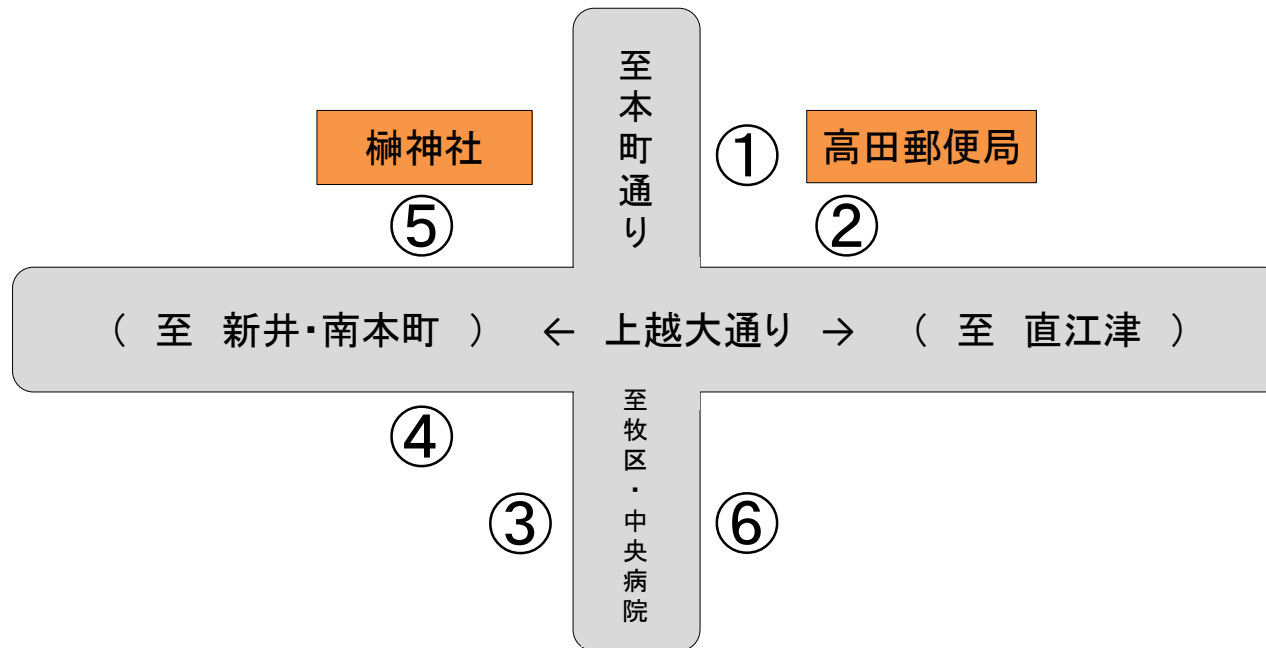

# 「大手町十字路」バスのりば

①＝牧区、中央病院・バロー 方面行

②＝直江津港、福橋東、鶺の浜、稲田、富岡、三和区(水科、岡田、真砂)、浦川原区、くびき駅 方面行

③＝本町～高田駅、教育大学、春日山・佐内 方面行

④＝南本町～上越妙高駅、板倉区 方面行

⑤＝高田駅 行

⑥＝中央病院 行