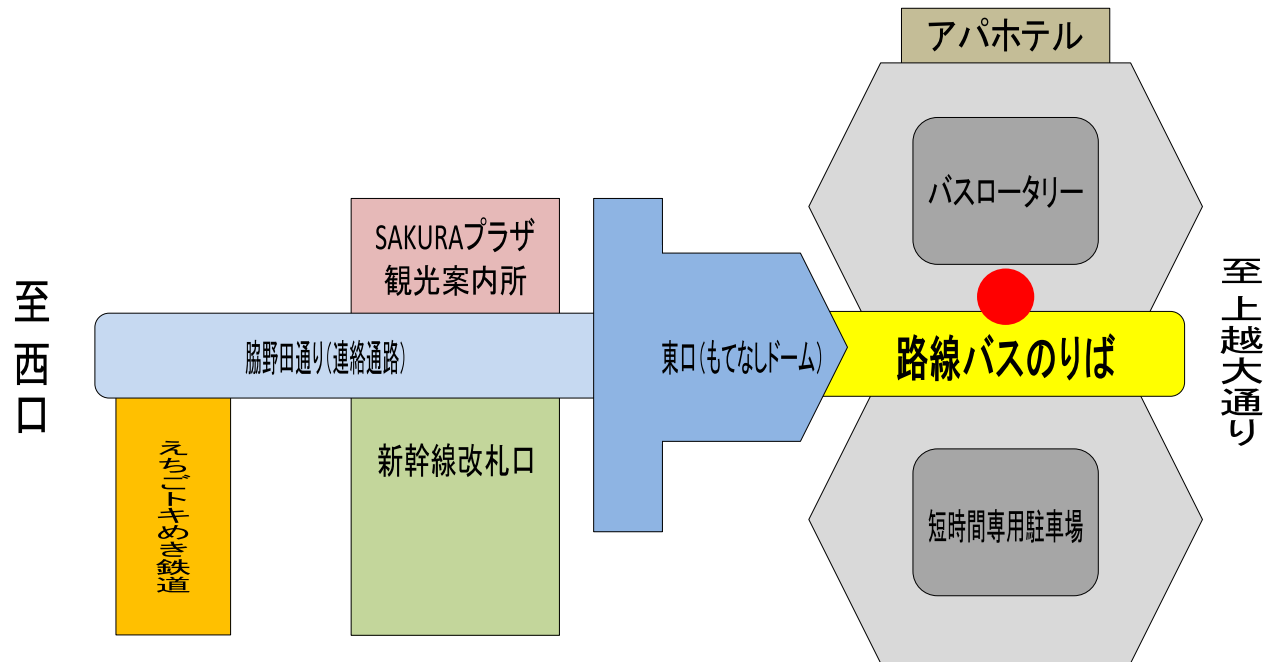

「上越妙高駅」バスのりば

- = 各線共通停留所 (注1.①～③⑥は各線の路線番号)(注2.各線の詳細は路線図・時刻表参照)
- ① = 新井～上越妙高駅～高田駅～上越地域振興局～中央病院 方面行
上越妙高駅～高田駅～上越市役所～直江津駅～直江津港～鶺の浜 方面行
- ② = 上越妙高駅～西城町～上越市役所～直江津駅～直江津港・福橋東 方面行
- ④ = 佐渡汽船ターミナル(直通) 行
- ③⑥ = 上越妙高駅～関根学園～教育大学東～直江津駅 方面行