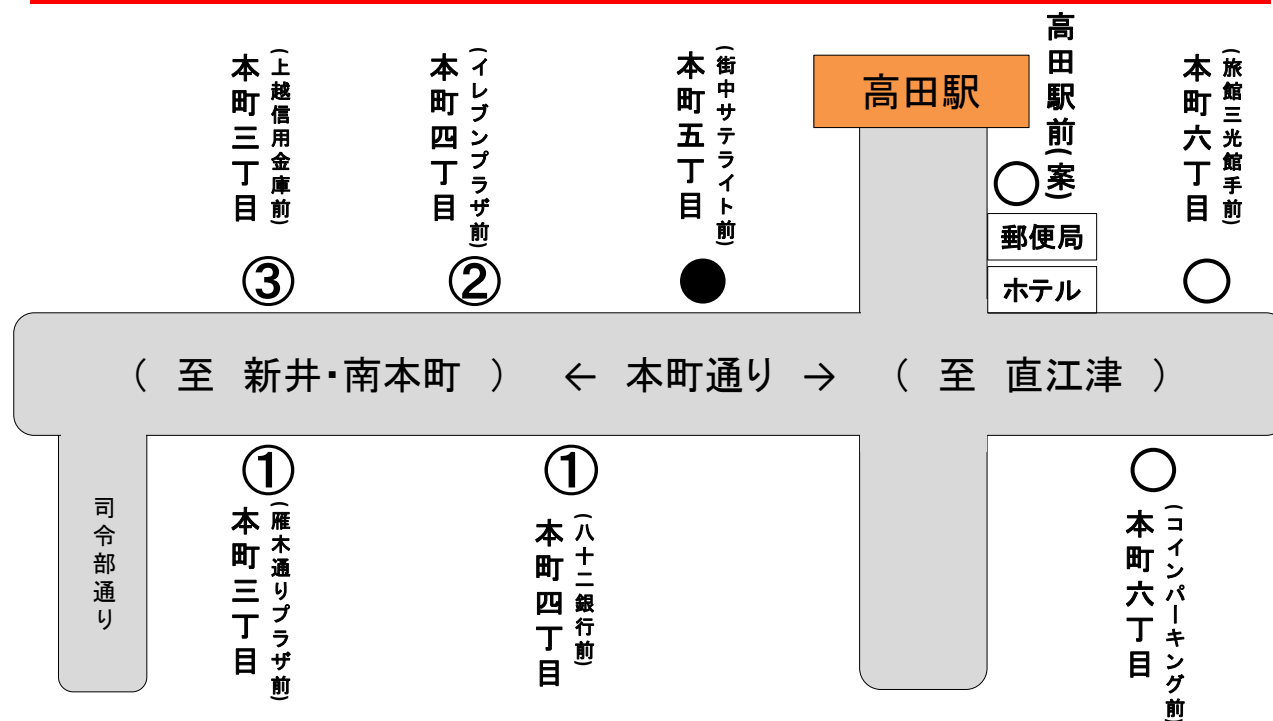

「高田本町」付近バスのりば

- = 各線共通停留所（注.各線の詳細は路線図・時刻表参照）
- ① = 新井、南本町、上越妙高駅、青田、板倉区、清里区、牧区、三和区（水科、岡田、真砂）、浦川原区、くびき駅、稲田、富岡、中央病院・バロー 方面行
- ② = 直江津港、鶉の浜、労災病院、正善寺、教育大学、春日山・佐内 方面行
新井→高田駅→中央病院線
- ③ = 高田駅 行（高田駅前終点の便）