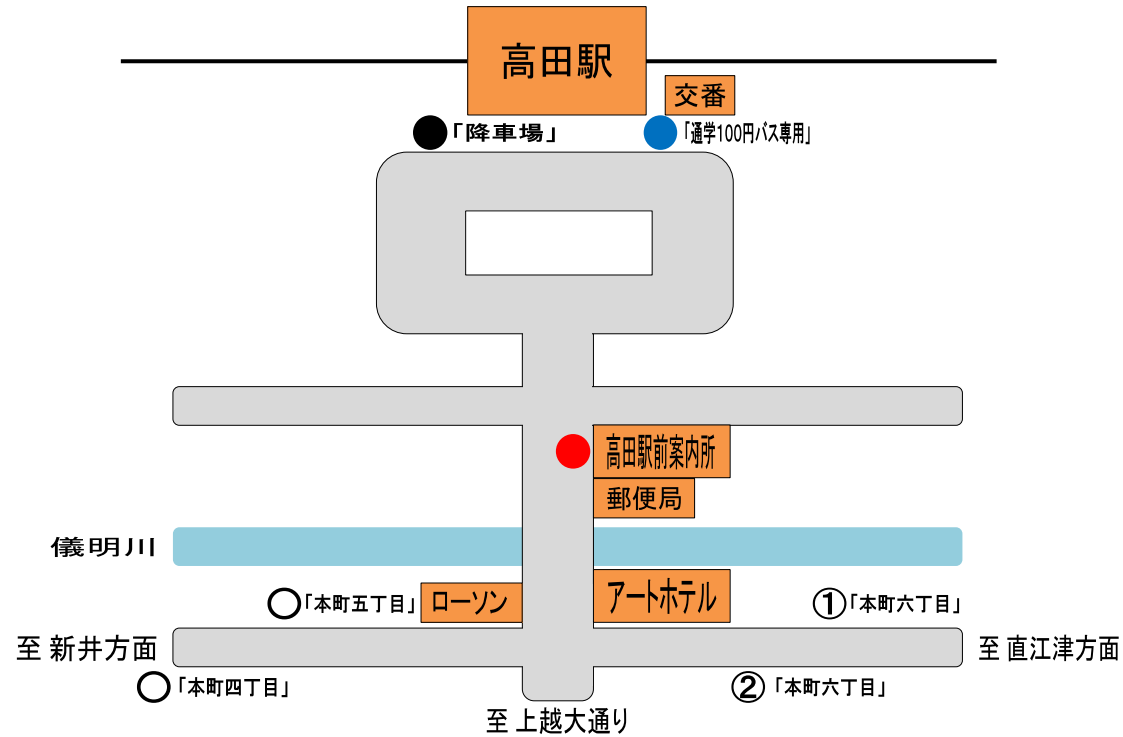

「高田駅」付近バスのりば

● = 各線共通停留所 (注.各線の詳細は路線図・時刻表参照)
 新潟駅、池袋・新宿 行
 上越市役所、労災病院、直江津港、鶯の浜、
 新井、南本町、上越妙高駅、青田、板倉区、清里区、牧区、
 稲田、三和区(水科、岡田、真砂)、浦川原区、くびき駅、
 富岡、中央病院・パロー 方面行

● = 通学100円バス専用のりば

① = 上越市役所、労災病院、直江津港、鶯の浜、正善寺、
 教育大学、春日山・佐内 方面行

② = 高田駅、南本町、上越妙高駅、中央病院・パロー、
 大手町十字路 方面行