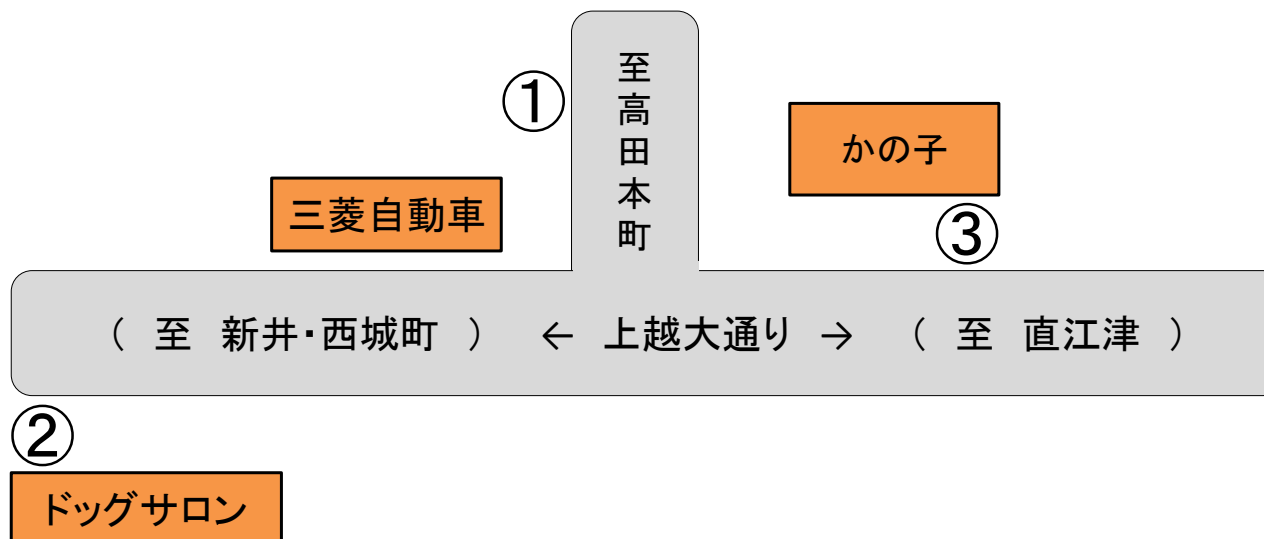

「栄町入口」バスのりば

①＝高田本町、南本町～上越妙高駅、中央病院・バロー 方面行

②＝西城町～中央病院 方面行

③＝各線共通停留所

上越市役所、労災病院、直江津港、福橋東、鶺の浜、教育大学 方面行