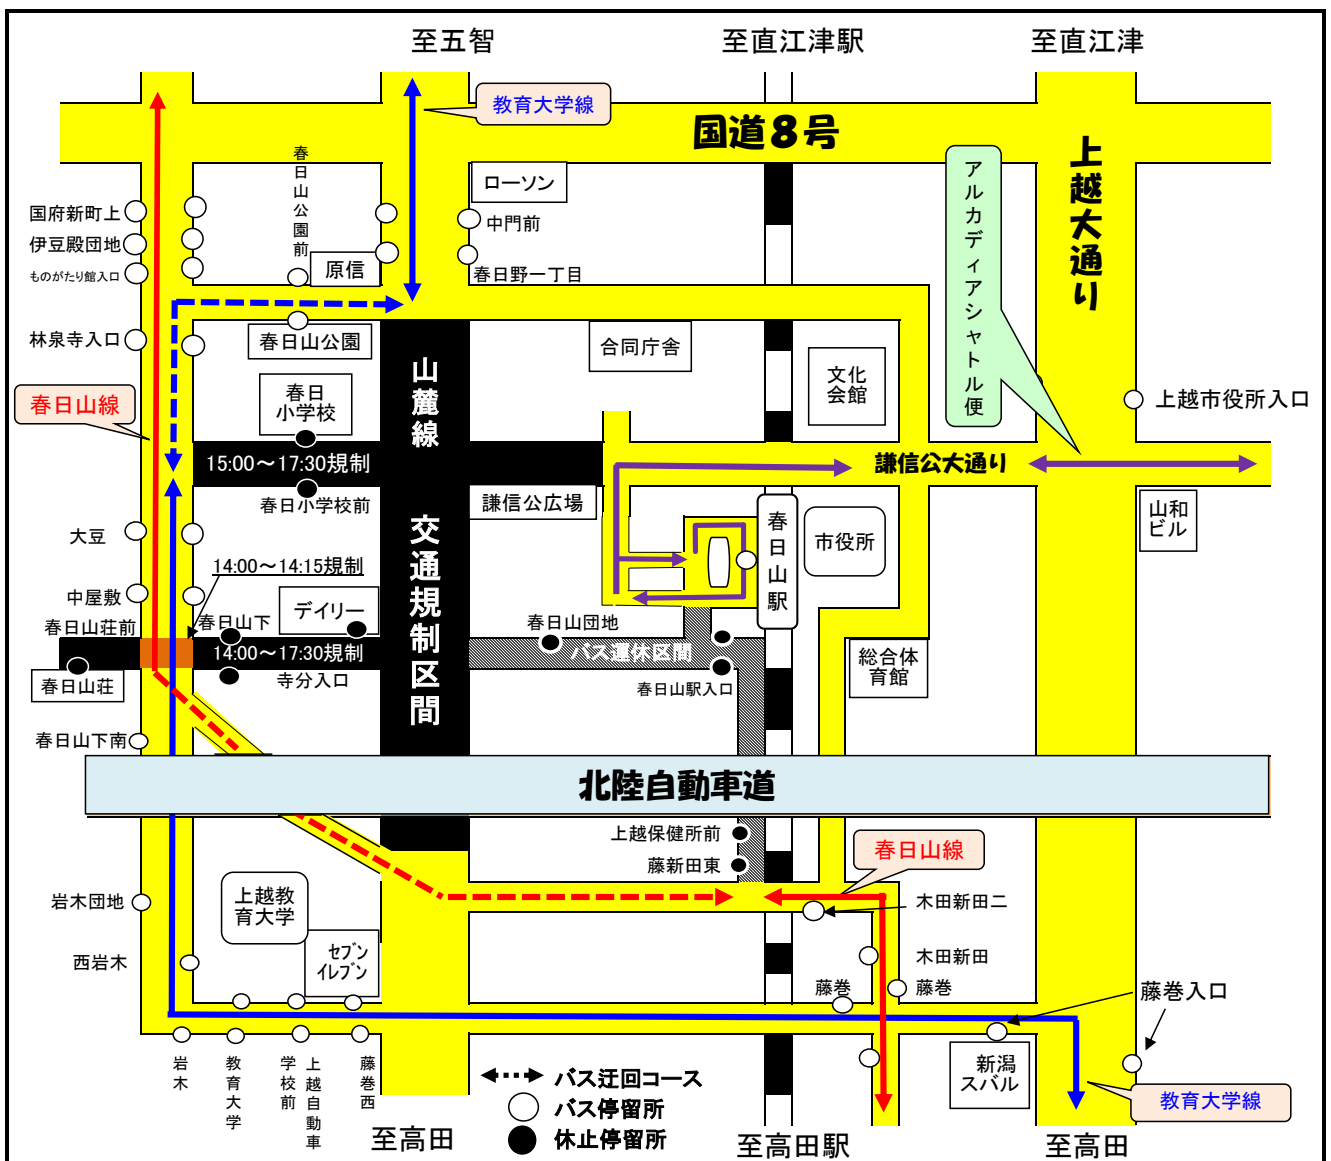

2019「謙信公祭」の交通規制に伴う バス迂回運行のお知らせ

「謙信公祭」に伴う交通規制の為、バスは下記のとおり迂回運行致します。
大変ご不便をお掛け致しますが、予めご了承をお願い申し上げます。

記

1. 規制日… **8月24日(土)、25日(日)**
2. 迂回関係路線…教育大学線、春日山・佐内線
3. 迂回時間及び休止区間

規制日	該当路線名	迂回時間	休止バス停
8/24(土)	教育大学線	17:00 ~ 終バス	「春日小学校前」バス停休止
8/25(日)	教育大学線	←---→ 15:00 ~ 17:30	「春日小学校前」のバス停休止
	春日山・佐内線	←---→ 14:00 ~ 17:30	「春日山下～藤新田東」間のバス停休止

※「春日山荘前」バス停は、両日とも終日休止となります。

4. 「8月25日(日)」のバス迂回ルート…下記図のとおり

(お願い)…迂回運行により遅れが生じる場合がありますので、予めご了承願います。