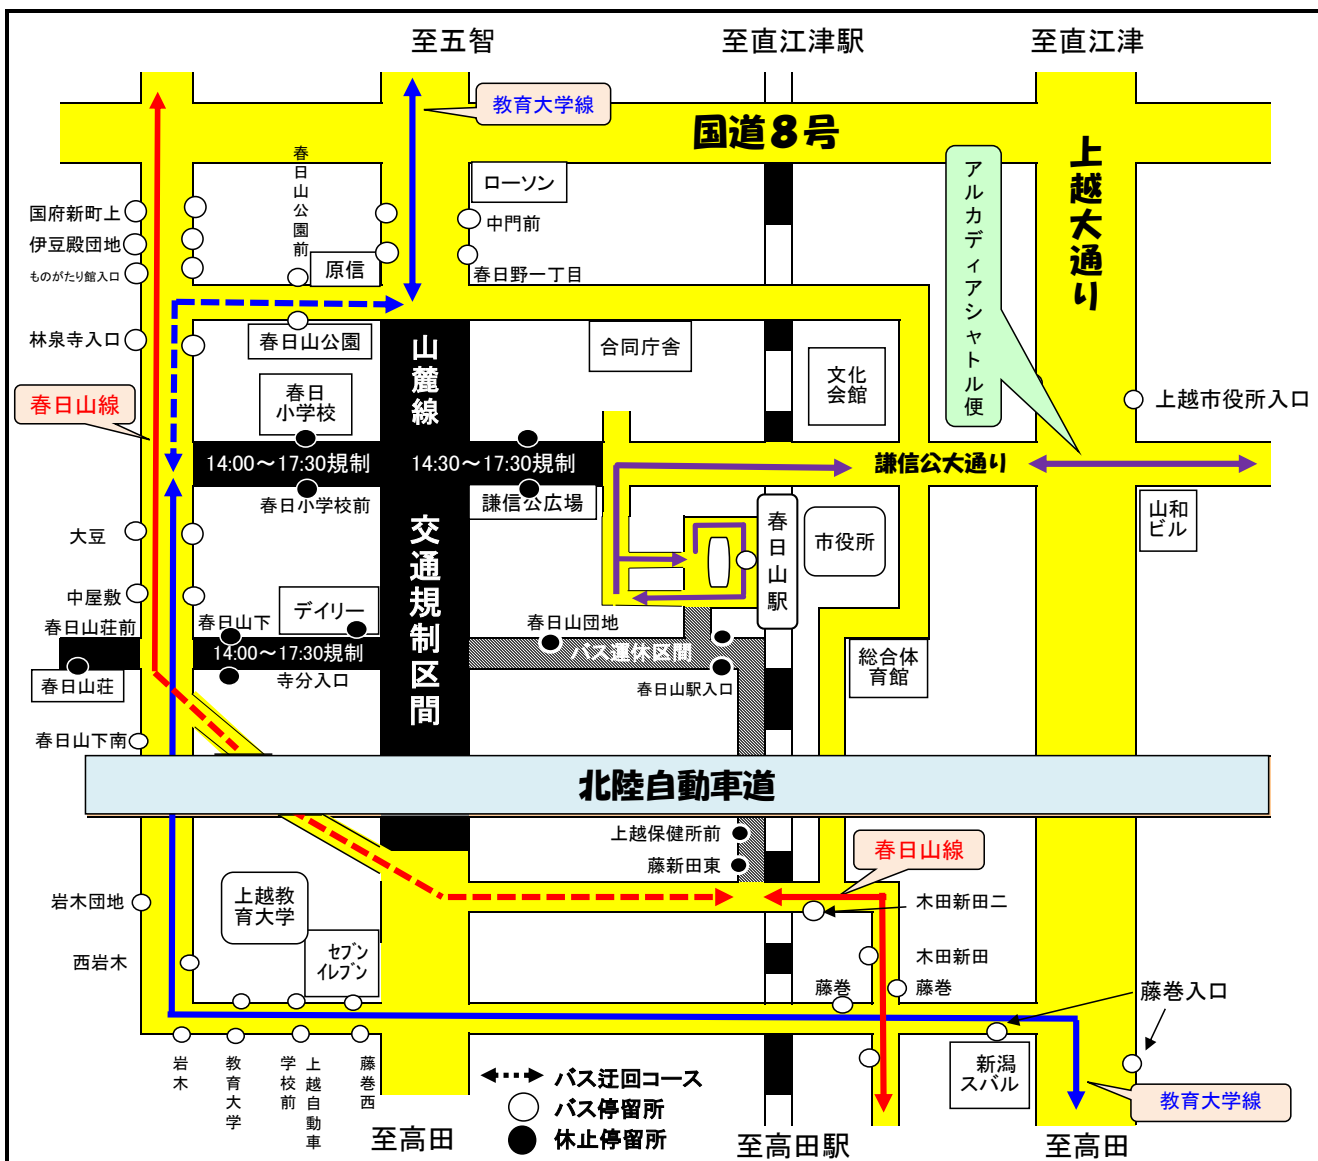

# 「謙信公祭」の交通規制に伴う バス迂回運行のお知らせ

「謙信公祭」に伴う交通規制の為、バスは下記のとおり迂回運行致します。  
大変ご不便をお掛け致しますが、予めご了承をお願い申し上げます。

記

1. 規制日… **8月25日(土)・26日(日)**
2. 迂回関係路線…教育大学線、春日山・佐内線
3. 迂回時間及び休止区間

規制日	該当路線名	迂回時間	休止バス停
8/25(土)	教育大学線	17:00 ~ 終バス	「春日小学校前」バス停休止
8/26(日)	教育大学線 春日山・佐内線	←---→ 14:00 ~ 17:30 ←---→ 14:00 ~ 17:30	「春日小学校前」のバス停休止 「春日山下～藤新田東」間のバス停休止

※「春日山荘前」バス停は、両日とも終日休止となります。

4. 「8月26日(日)」のバス迂回ルート…下記図のとおり

(お願い)…迂回運行により遅れが生じる場合がありますので、予めご了承願います。