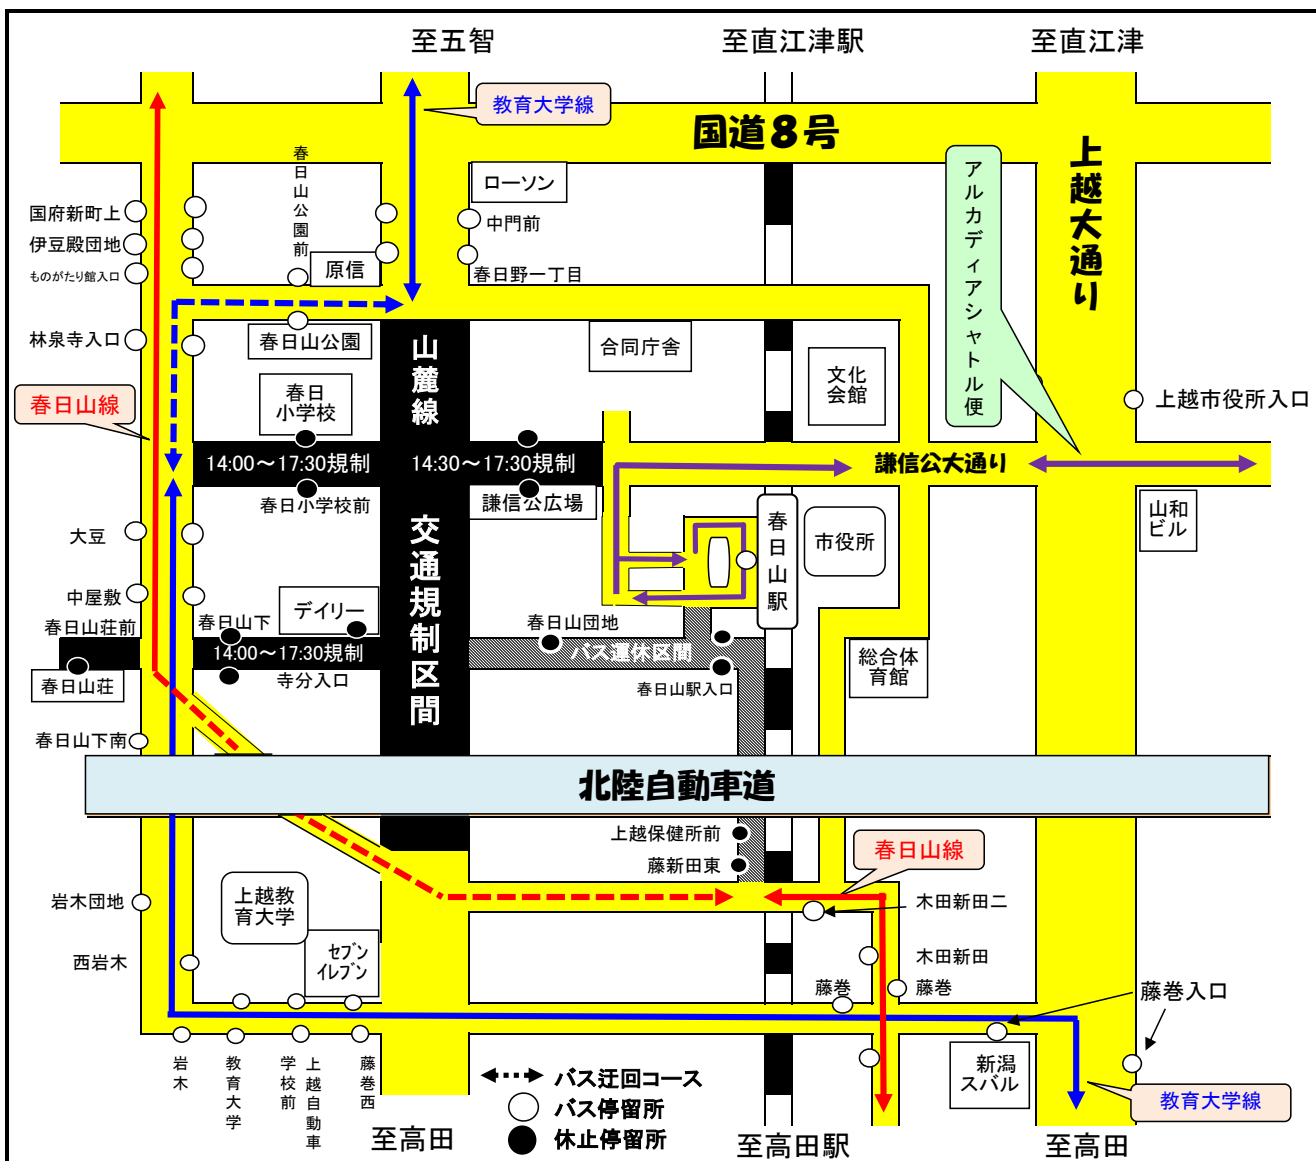

「謙信公祭」の交通規制に伴う バス迂回運行のお知らせ

「謙信公祭」に伴う交通規制の為、バスは下記のとおり迂回運行致します。
大変ご不便をお掛け致しますが、予めご了承をお願い申し上げます。

記

1. 規制日… **8月25日(土)・26日(日)**

2. 迂回関係路線…教育大学線、春日山・佐内線

3. 迂回時間及び休止区間

規制日	該当路線名	迂回時間	休止バス停
8/25(土)	教育大学線	17:00 ~ 終バス	「春日小学校前」バス停休止
8/26(日)	教育大学線 春日山・佐内線	←---→ 14:00 ~ 17:30 ←---→ 14:00 ~ 17:30	「春日小学校前」のバス停休止 「春日山下～藤新田東」間のバス停休止

※「春日山荘前」バス停は、両日とも終日休止となります。

4. 「8月26日(日)」のバス迂回ルート…下記図のとおり

(お願い)…迂回運行により遅れが生じる場合がありますので、予めご了承願います。

お問い合わせ…頸城自動車(株) バス営業所 (電話) 025-543-3178