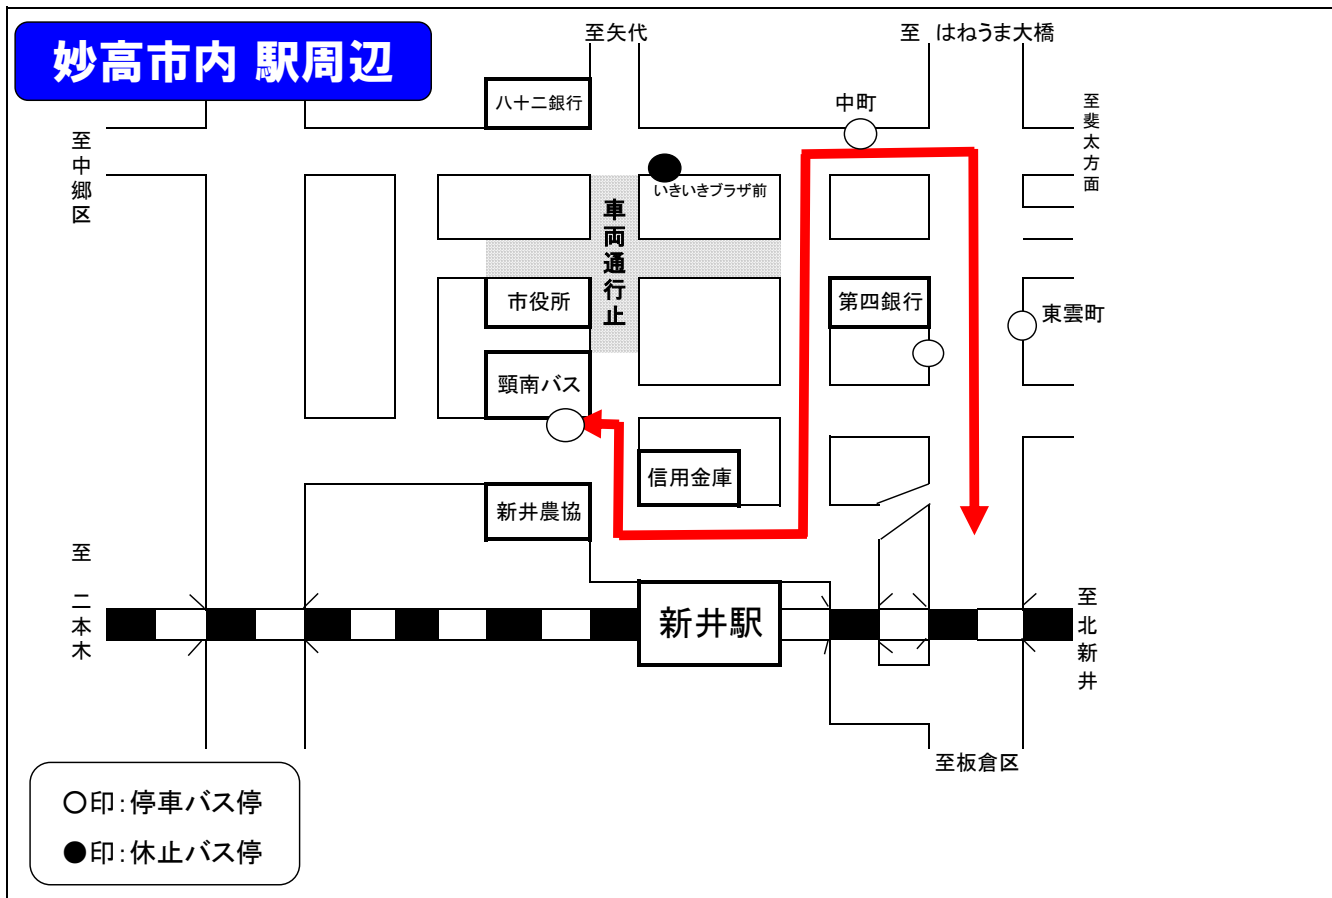

# あらいまつり大綱の綱打ちに伴う バス迂回運行のお知らせ

あらいまつり大綱の綱打ちによる交通規制の為、バスは下記のとおり迂回運行致します。大変ご不便をお掛け致しますが、予めご了承をお願い申し上げます。

### 1. 規制日時

6/24(日) 5:00~15:00

◆規制期間中は、新井BT又は中町バス停をご利用下さい。【休止バス停:いきいきプラザ前】

【迂回に係る便】

新井バスターミナル 発	始発 ~ 13:15発 まで	(15:10発の便から通常ルートで運行)
中央病院 発	始発 ~ 14:18発 まで	(16:15発の便から通常ルートで運行)

### 2. バス迂回ルート (新井BT~上越妙高駅前~中央病院線)

お問い合わせ… 頸城自動車(株) バス営業所 (025)543-3178