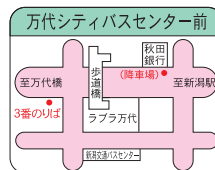

# 高速バス路線図◇のりば案内

糸魚川駅前

新潟駅前

※平成27年3月14日から新潟～糸魚川線は「上方」バス停にも停車いたします。

**P** マーク…無料駐車場有

上越・糸魚川

新潟