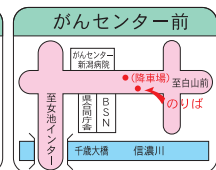

# 高速バス路線図◇のりば案内

糸魚川駅前

新潟駅前

※平成27年3月14日から新潟～糸魚川線は「上方」バス停にも停車いたします。

**P** マーク…無料駐車場有

上越・糸魚川

新潟