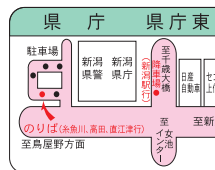

# 高速バス路線図◇のりば案内

糸魚川駅前

新潟駅前

※平成27年3月14日から新潟～糸魚川線は「上方」バス停にも停車いたします。

**P** マーク…無料駐車場有

上越・糸魚川

新潟