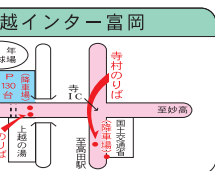

# 高速バス路線図◇のりば案内

糸魚川駅前

新潟駅前

※平成27年3月14日から新潟～糸魚川線は「上方」バス停にも停車いたします。

**P** マーク…無料駐車場有

上越・糸魚川

新潟