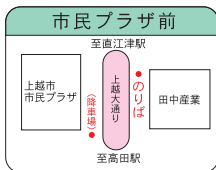

# 高速バス路線図◇のりば案内

糸魚川駅前

新潟駅前

※平成27年3月14日から新潟～糸魚川線は「上方」バス停にも停車いたします。

**P** マーク…無料駐車場有

上越・糸魚川

新潟