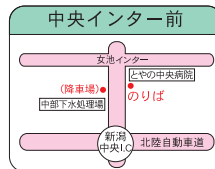

# 高速バス路線図◇のりば案内

糸魚川駅前

新潟駅前

※平成27年3月14日から新潟～糸魚川線は「上方」バス停にも停車いたします。

**P** マーク…無料駐車場有

上越・糸魚川

新潟