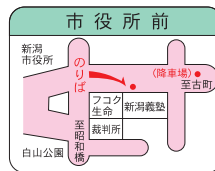

# 高速バス路線図◇のりば案内

糸魚川駅前

新潟駅前

※平成27年3月14日から新潟～糸魚川線は「上方」バス停にも停車いたします。

**P** マーク…無料駐車場有

上越・糸魚川

新潟