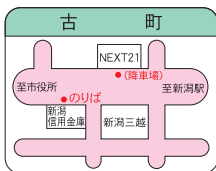

# 高速バス路線図◇のりば案内

糸魚川駅前

新潟駅前

※平成27年3月14日から新潟～糸魚川線は「上方」バス停にも停車いたします。

**P** マーク…無料駐車場有

上越・糸魚川

新潟