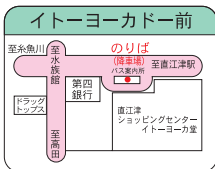

# 高速バス路線図◇のりば案内

糸魚川駅前

新潟駅前

※平成27年3月14日から新潟～糸魚川線は「上方」バス停にも停車いたします。

**P** マーク…無料駐車場有

上越・糸魚川

新潟