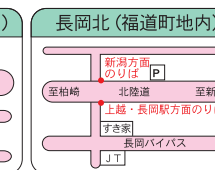

# 高速バス路線図◇のりば案内

糸魚川駅前

新潟駅前

※平成27年3月14日から新潟～糸魚川線は「上方」バス停にも停車いたします。

**P** マーク…無料駐車場有

上越・糸魚川

新潟