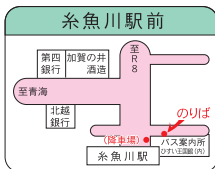

# 高速バス路線図◇のりば案内

糸魚川駅前

新潟駅前

※平成27年3月14日から新潟～糸魚川線は「上方」バス停にも停車いたします。

**P** マーク…無料駐車場有

上越・糸魚川

新潟