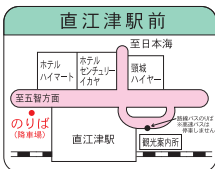

# 高速バス路線図◇のりば案内

糸魚川駅前

新潟駅前

※平成27年3月14日から新潟～糸魚川線は「上方」バス停にも停車いたします。

**P** マーク…無料駐車場有

上越・糸魚川

新潟