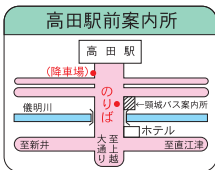

# 高速バス路線図◇のりば案内

糸魚川駅前

新潟駅前

※平成27年3月14日から新潟～糸魚川線は「上方」バス停にも停車いたします。

**P** マーク…無料駐車場有

上越・糸魚川

新潟