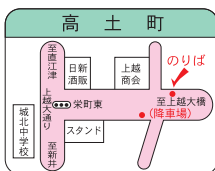

# 高速バス路線図◇のりば案内

糸魚川駅前

新潟駅前

※平成27年3月14日から新潟～糸魚川線は「上方」バス停にも停車いたします。

**P** マーク…無料駐車場有

上越・糸魚川

新潟