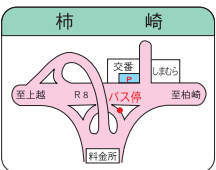

# 高速バス路線図◇のりば案内

糸魚川駅前

新潟駅前

※平成27年3月14日から新潟～糸魚川線は「上方」バス停にも停車いたします。

**P** マーク…無料駐車場有

上越・糸魚川

新潟