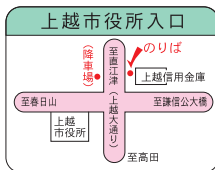

# 高速バス路線図◇のりば案内

糸魚川駅前

新潟駅前

※平成27年3月14日から新潟～糸魚川線は「上方」バス停にも停車いたします。

**P** マーク…無料駐車場有

上越・糸魚川

新潟