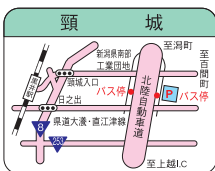

# 高速バス路線図◇のりば案内

糸魚川駅前

新潟駅前

※平成27年3月14日から新潟～糸魚川線は「上方」バス停にも停車いたします。

**P** マーク…無料駐車場有

上越・糸魚川

新潟