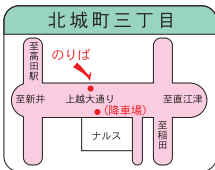

# 高速バス路線図◇のりば案内

糸魚川駅前

新潟駅前

※平成27年3月14日から新潟～糸魚川線は「上方」バス停にも停車いたします。

**P** マーク…無料駐車場有

上越・糸魚川

新潟