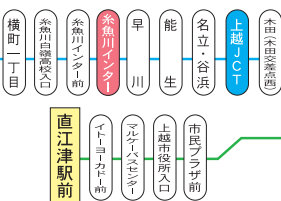

# 高速バス路線図◇のりば案内

糸魚川駅前

新潟駅前

※平成27年3月14日から新潟～糸魚川線は「上方」バス停にも停車いたします。

**P** マーク…無料駐車場有

上越・糸魚川

新潟