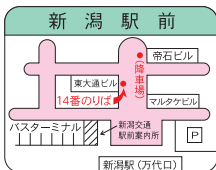

# 高速バス路線図◇のりば案内

糸魚川駅前

新潟駅前

※平成27年3月14日から新潟～糸魚川線は「上方」バス停にも停車いたします。

**P** マーク…無料駐車場有

上越・糸魚川

新潟