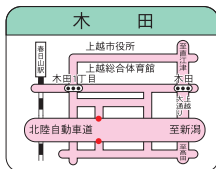

# 高速バス路線図◇のりば案内

糸魚川駅前

新潟駅前

※平成27年3月14日から新潟～糸魚川線は「上方」バス停にも停車いたします。

**P** マーク…無料駐車場有

上越・糸魚川

新潟