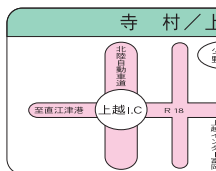

# 高速バス路線図◇のりば案内

糸魚川駅前

新潟駅前

※平成27年3月14日から新潟～糸魚川線は「上方」バス停にも停車いたします。

**P** マーク…無料駐車場有

上越・糸魚川

新潟