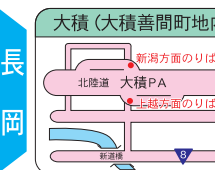

# 高速バス路線図◇のりば案内

糸魚川駅前

新潟駅前

※平成27年3月14日から新潟～糸魚川線は「上方」バス停にも停車いたします。

**P** マーク…無料駐車場有

上越・糸魚川

新潟