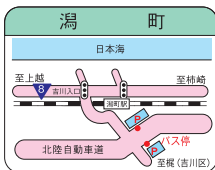

# 高速バス路線図◇のりば案内

糸魚川駅前

新潟駅前

※平成27年3月14日から新潟～糸魚川線は「上方」バス停にも停車いたします。

**P** マーク…無料駐車場有

上越・糸魚川

新潟