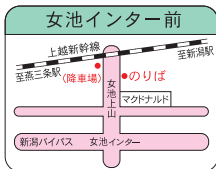

# 高速バス路線図◇のりば案内

糸魚川駅前

新潟駅前

※平成27年3月14日から新潟～糸魚川線は「上方」バス停にも停車いたします。

**P** マーク…無料駐車場有

上越・糸魚川

新潟